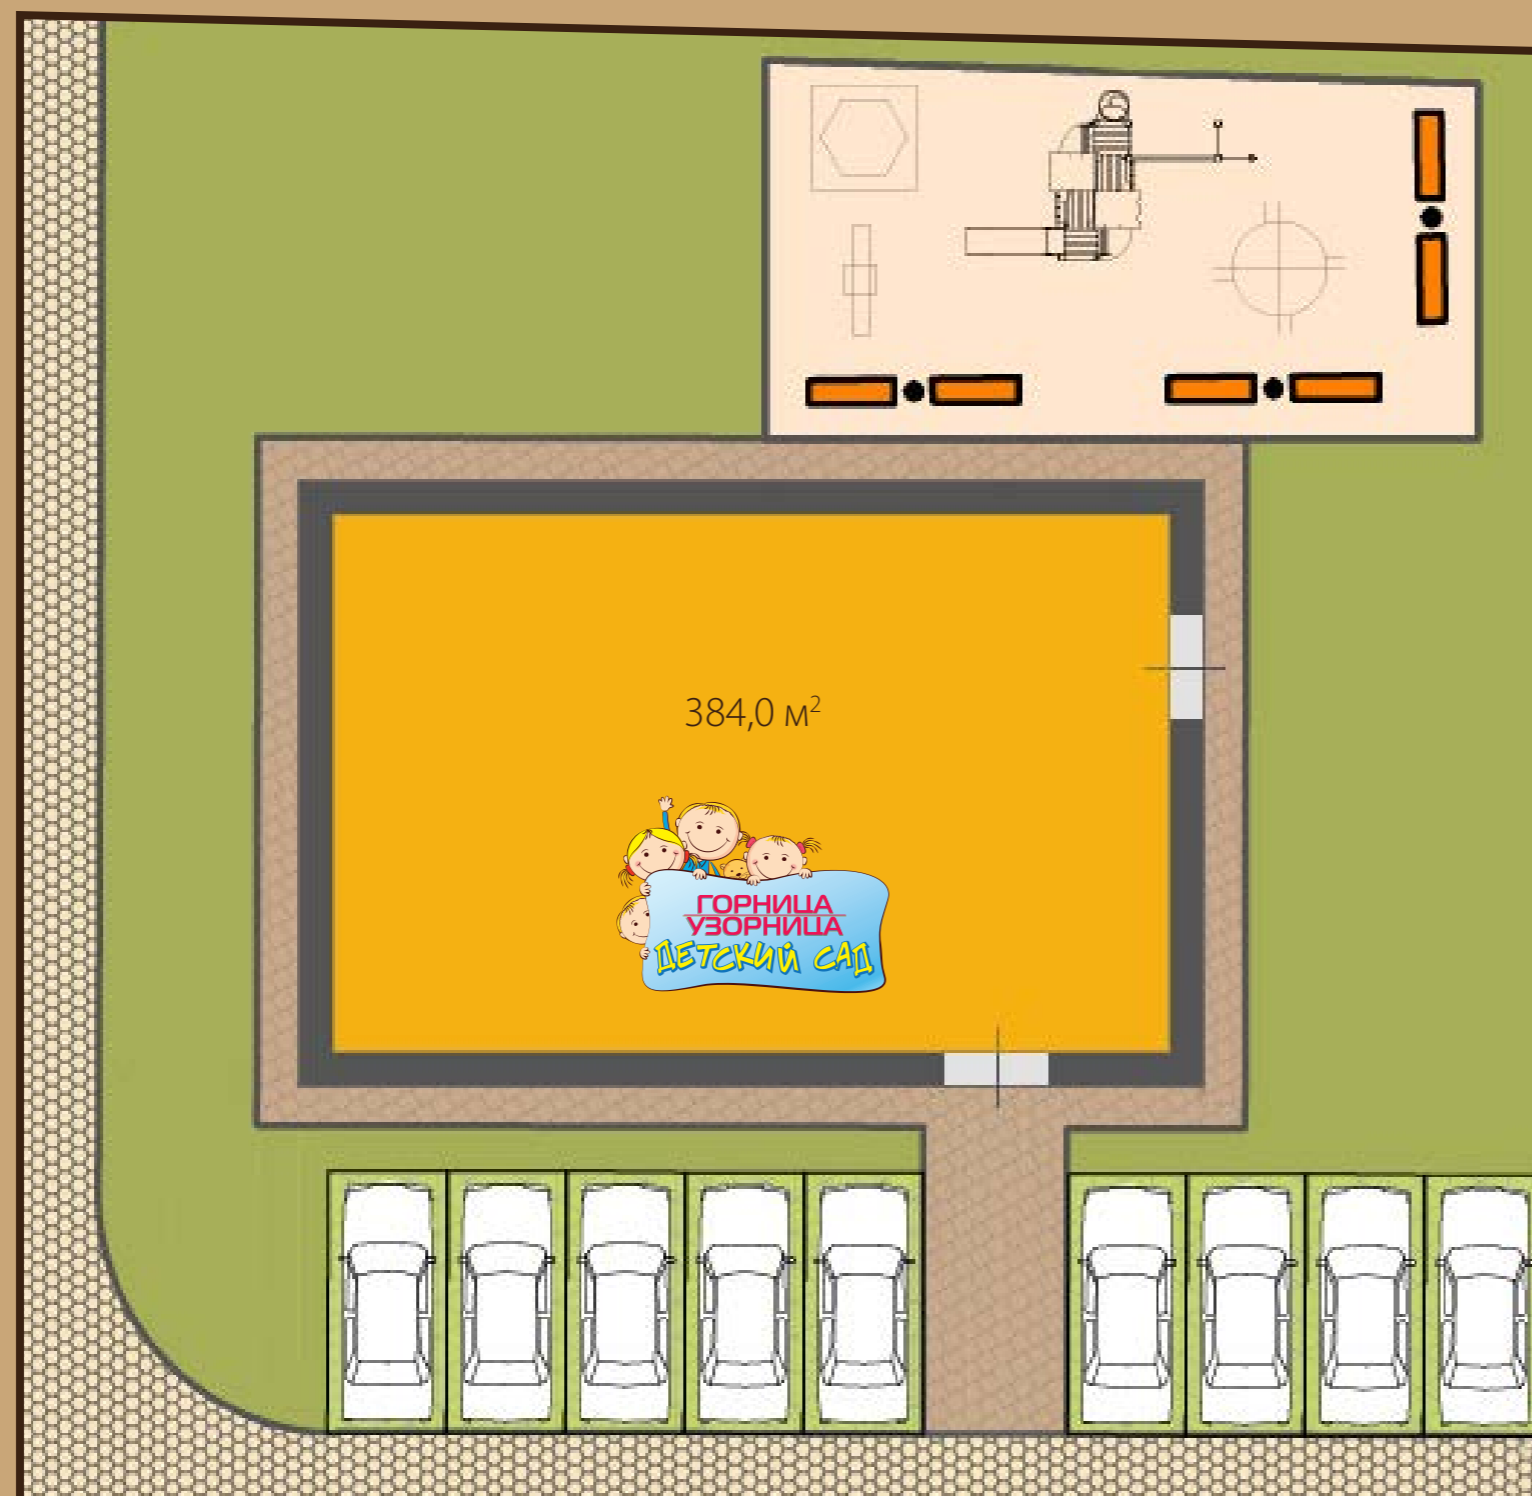

ДЕТСКИЙ САД

Площадь	Руб./м²	Руб.
384,0	138 811	53 303 578

ДМИТРОВСКОЕ ШОССЕ