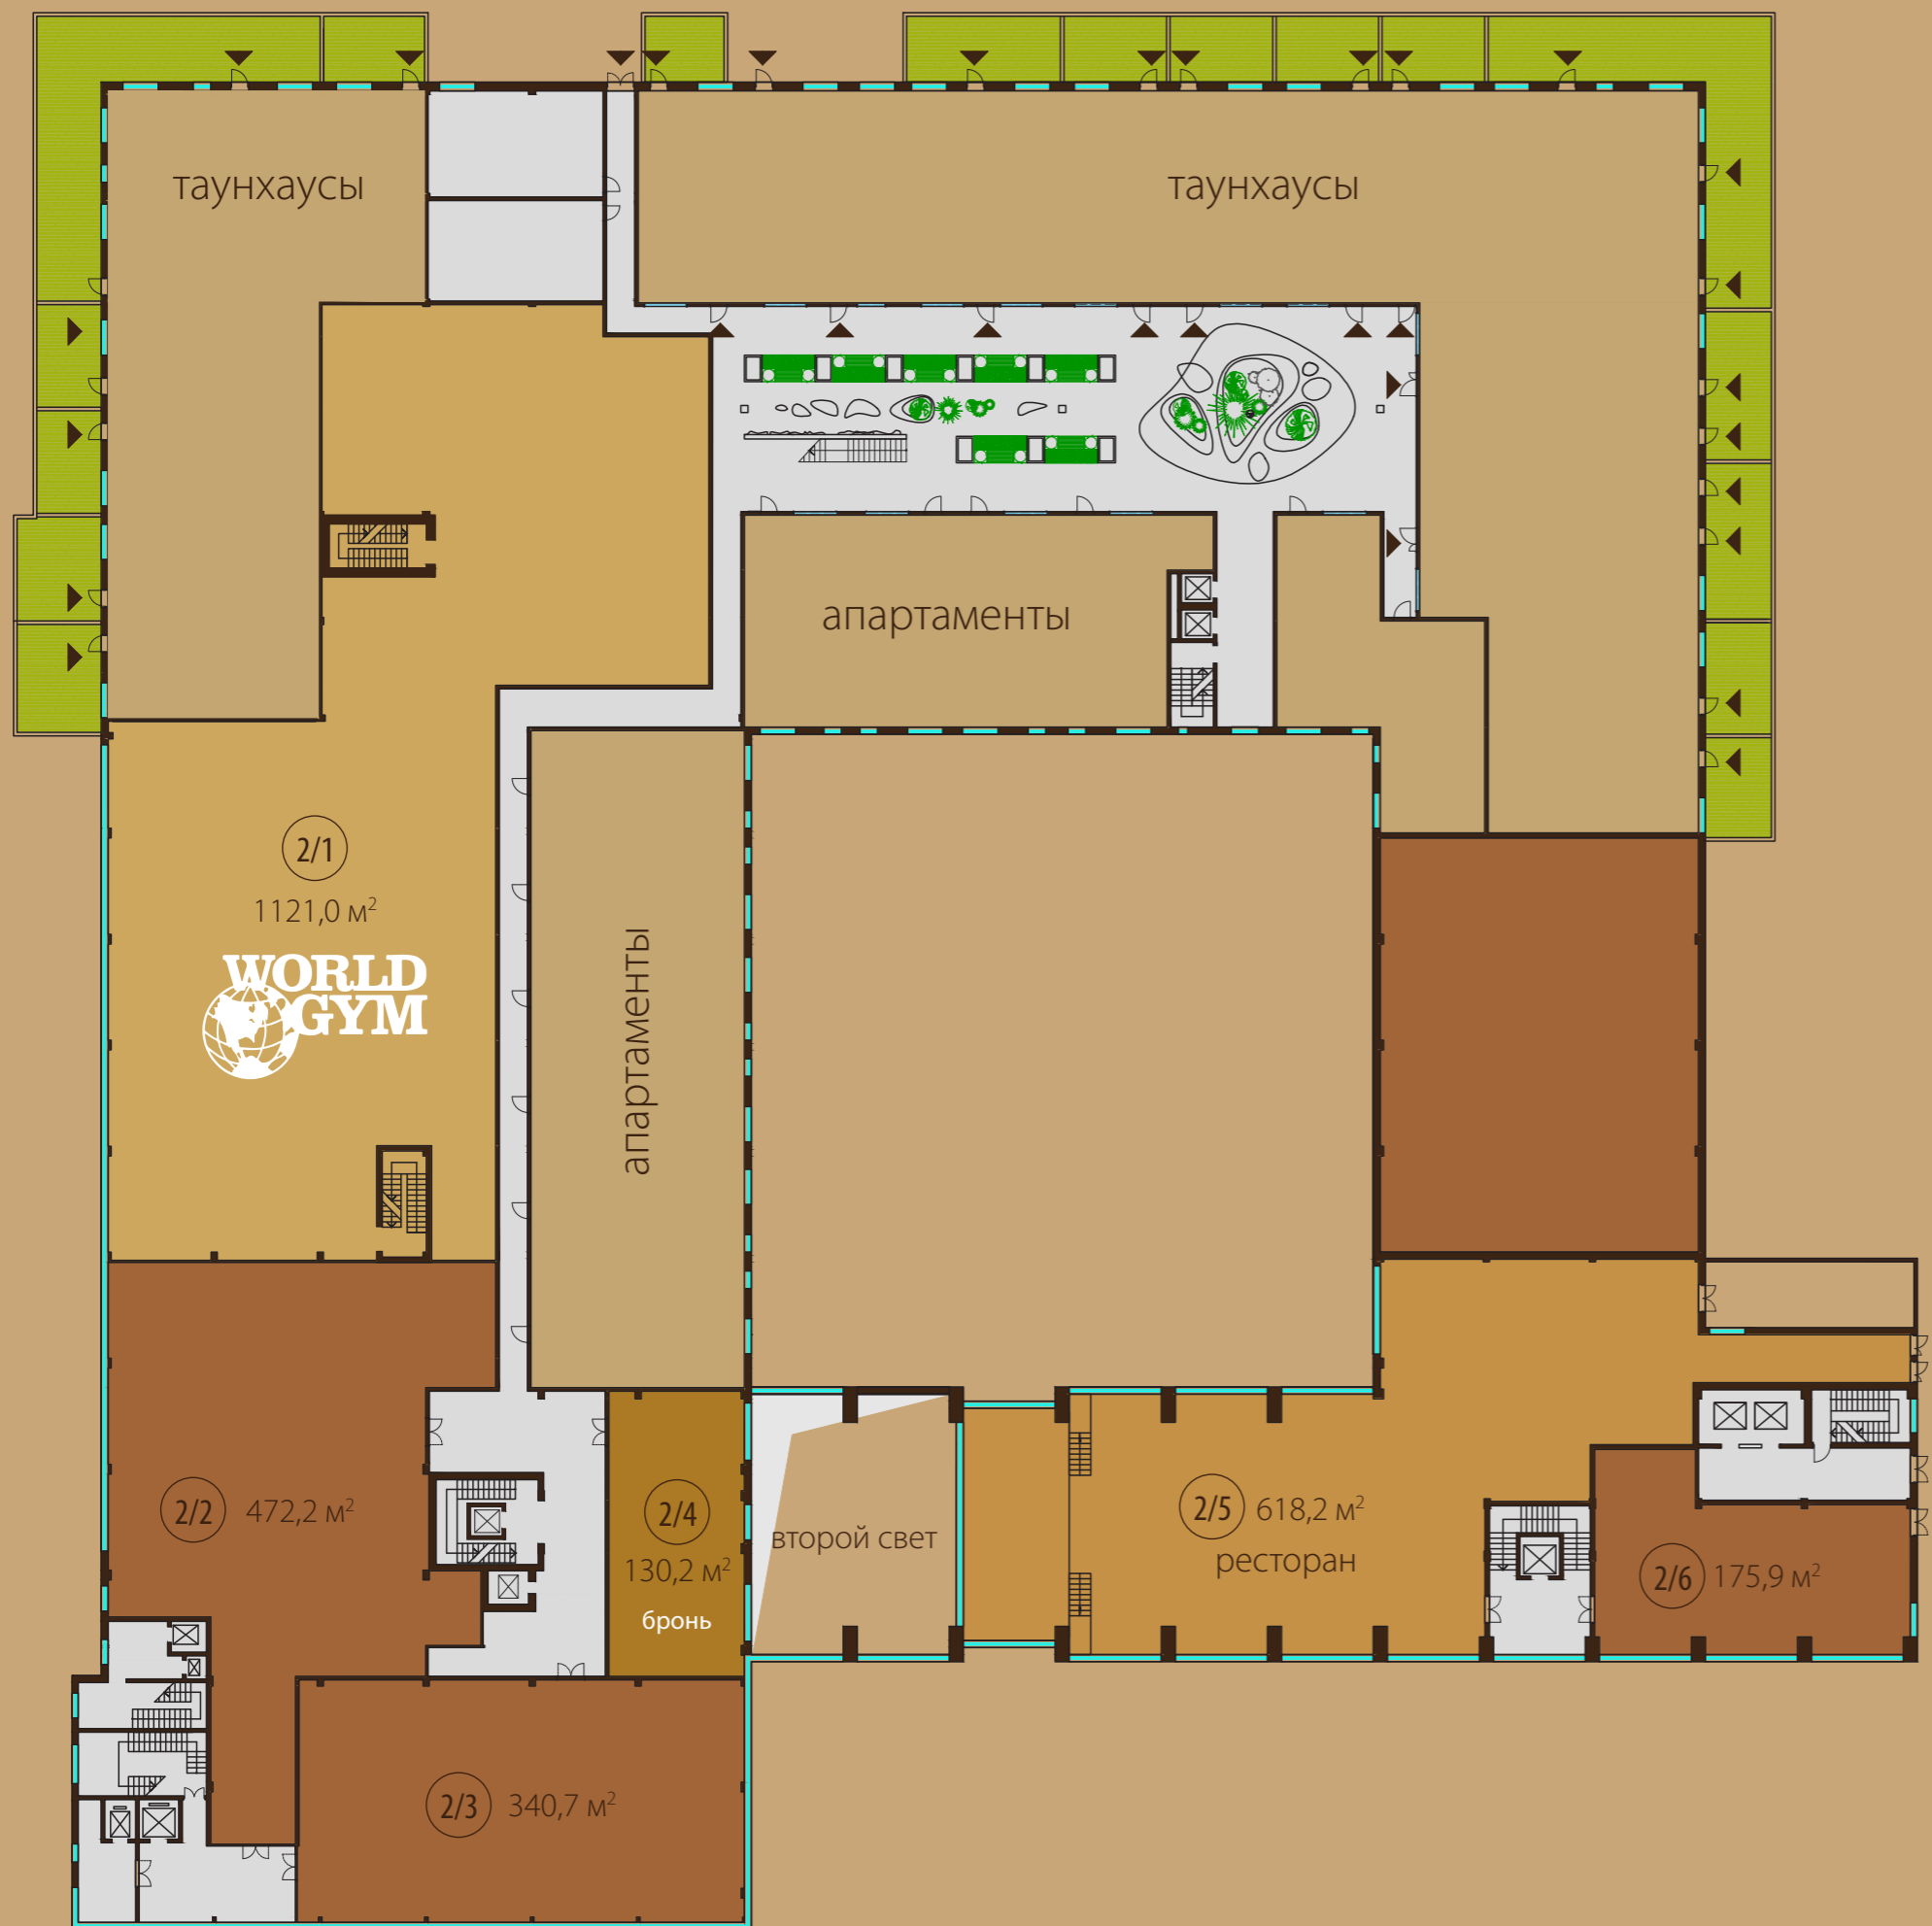

- ритейл
- рестораны
- фитнес-центр
- зона общего пользования

ДМИТРОВСКОЕ ШОССЕ

2 ЭТАЖ

Высота потолков: 3,5 м

РИТЕЙЛ

№	Площадь	Руб./м ²	Руб.
1	1121,0	138 811	155 607 579
2	472,2	218 132	103 002 025
3	340,7	218 132	74 317 641
4	130,2	178 472	23 237 028
5	618,2	218 132	134 849 326
6	175,9	237 962	41 857 586

- фитнес-центр
- ритейл
- рестораны
- зона общего пользования

ДМИТРОВСКОЕ ШОССЕ

таунхаусы

таунхаусы

второй свет

апартаменты

апартаменты

140,6 м²

третий свет

второй свет

3/3 303,6 м²

3/1 511,9 м²
ресторан

3/2

продано

3/4

СИБИРСКОЕ ЗДОРОВЬЕ
КОРПОРАЦИЯ

ДМИТРОВСКОЕ ШОССЕ

4 ЭТАЖ

Высота потолков: 4,5 м

РЕСТОРАН

Площадь	Руб./м²	Руб.
312,5	178 472	55 772 438

-  апартаменты
-  ресторан
-  зона общего пользования

ДМИТРОВСКОЕ ШОССЕ

АВТОМОЙКА