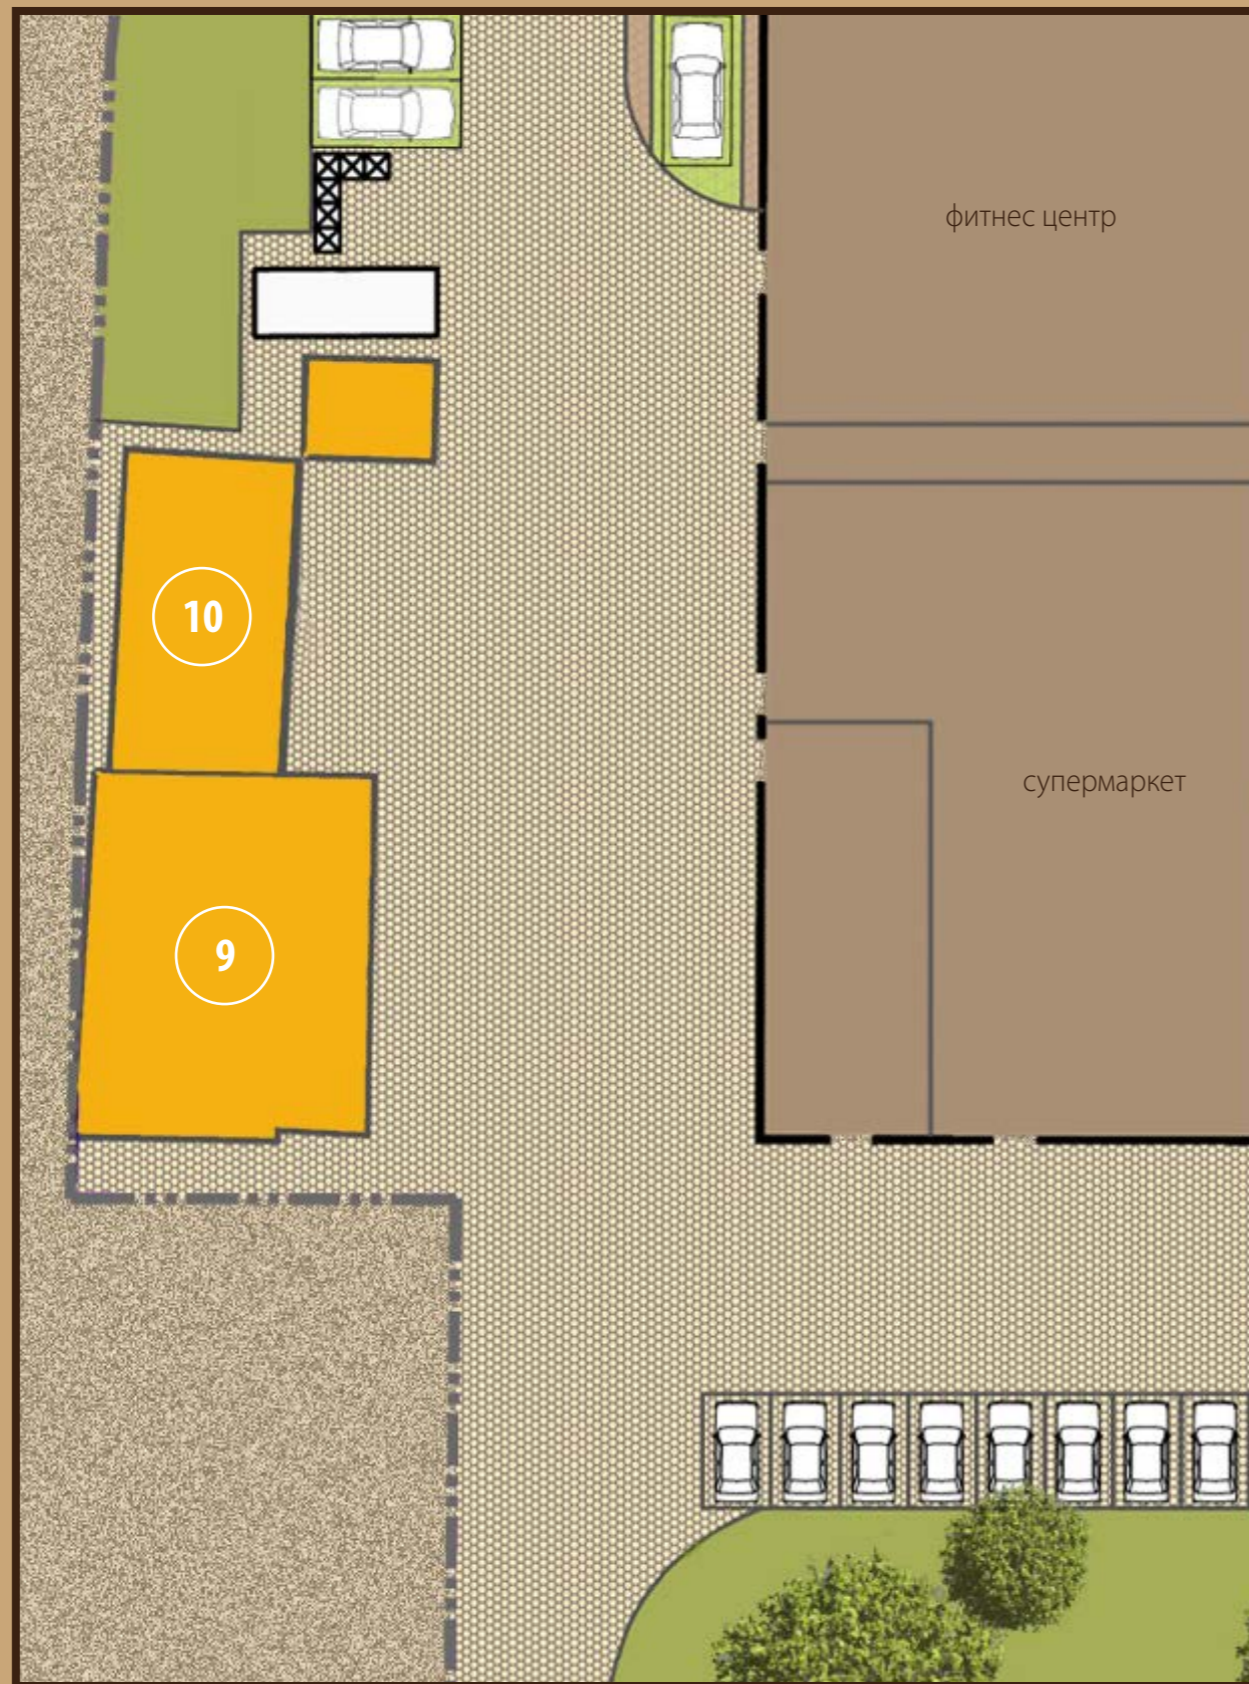

третий свет

второй свет

3/3 303,6 м²

3/1 511,9 м²
ресторан

3/2

продано

СИБИРСКОЕ ЗДОРОВЬЕ
КОРПОРАЦИЯ

3/4

158,0 м²

3 ЭТАЖ

Высота потолков: 3,5 м

РИТЕЙЛ

№	Площадь	Руб./м²	Руб.
1	511,9	178 472	91 359 714
2	140,6	178 472	25 093 135
3	303,6	158 642	48 163 590
4	158,0	158 642	25 065 373

- ритейл
- рестораны
- зона общего пользования

ДМИТРОВСКОЕ ШОССЕ

4 ЭТАЖ

Высота потолков: 4,5 м

РЕСТОРАН

Площадь	Руб./м ²	Руб.
312,5	178 472	55 772 438

-  апартаменты
-  ресторан
-  зона общего пользования

ДМИТРОВСКОЕ ШОССЕ

АВТОМОЙКА

Площадь	Руб./м ²	Руб.
204,3	277 623	56 718 338

 автотомойка

ДМИТРОВСКОЕ ШОССЕ

ДЕТСКИЙ САД

Площадь	Руб./м²	Руб.
384,0	138 811	53 303 578

ДМИТРОВСКОЕ ШОССЕ