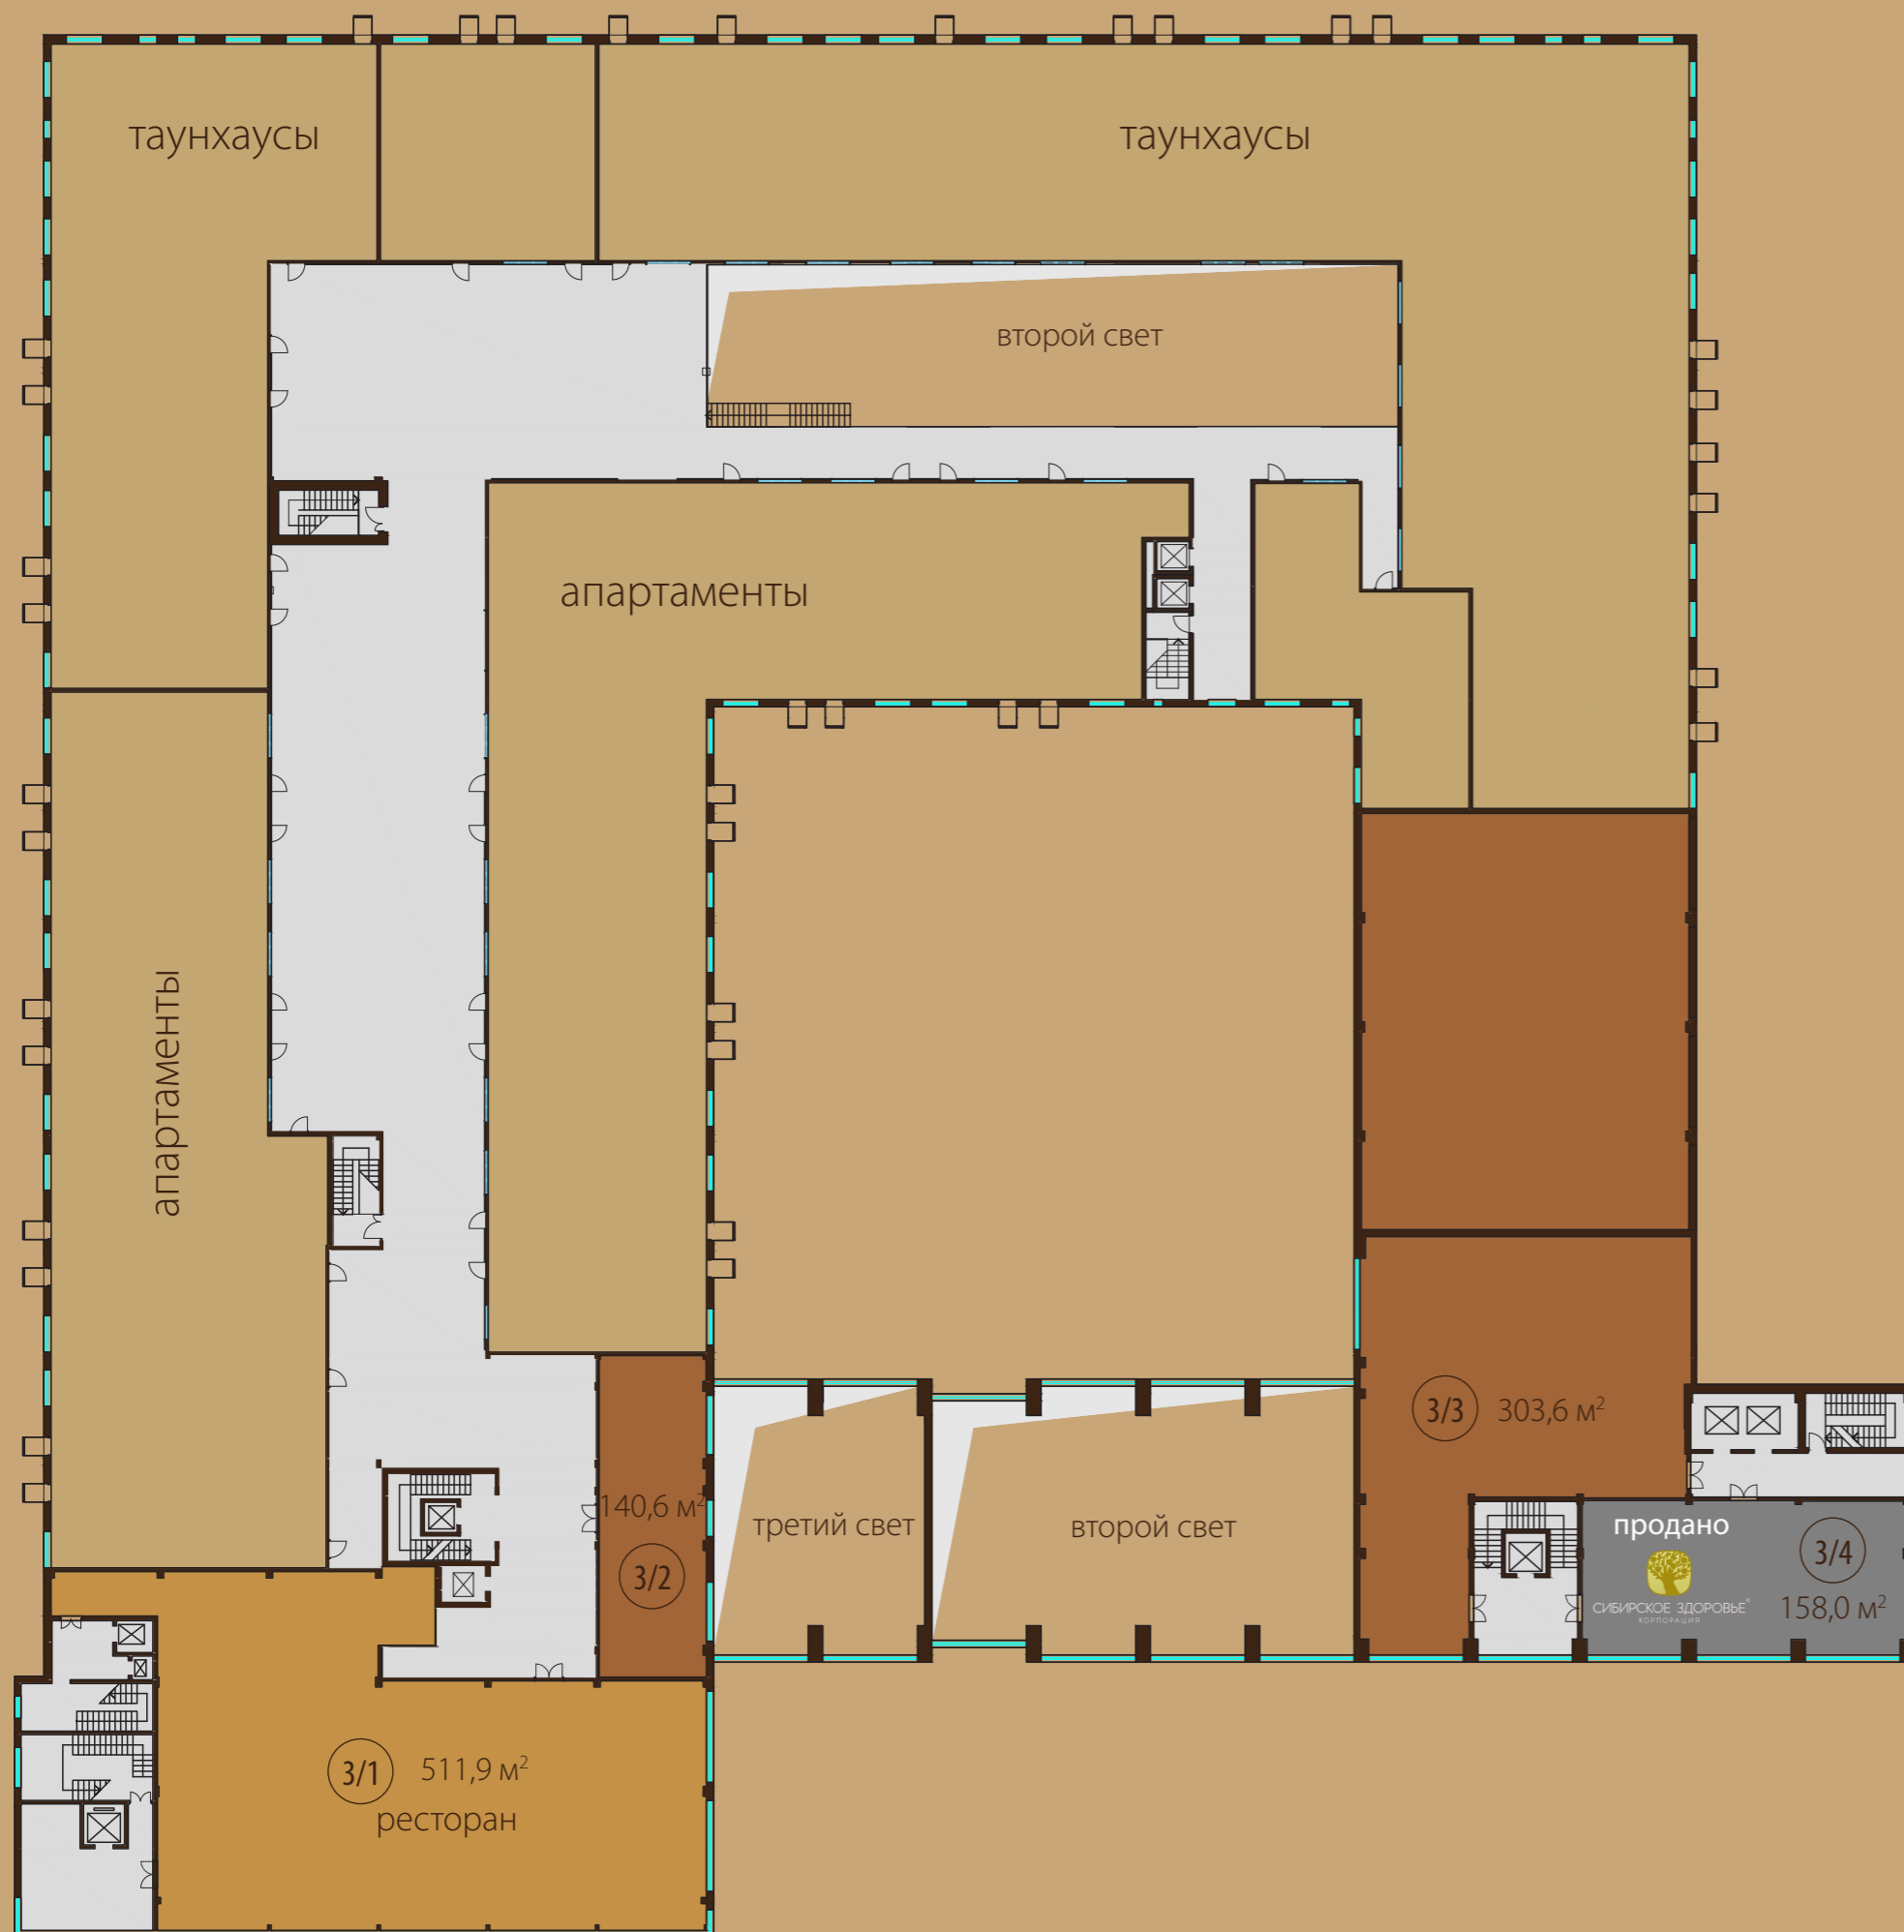

- ритейл
- рестораны
- фитнес-центр
- зона общего пользования

ДМИТРОВСКОЕ ШОССЕ

2 ЭТАЖ

Высота потолков: 3,5 м

РИТЕЙЛ

№	Площадь	Руб./м ²	Руб.
1	1121,0	138 811	155 607 579
2	472,2	218 132	103 002 025
3	340,7	218 132	74 317 641
4	130,2	178 472	23 237 028
5	618,2	218 132	134 849 326
6	175,9	237 962	41 857 586

- фитнес-центр
- ритейл
- рестораны
- зона общего пользования

ДМИТРОВСКОЕ ШОССЕ

таунхаусы

таунхаусы

второй свет

апартаменты

апартаменты

140,6 м²

третий свет

второй свет

3/3 303,6 м²

3/1 511,9 м²
ресторан

3/2

продано

СИБИРСКОЕ ЗДОРОВЬЕ
КОРПОРАЦИЯ

3/4

ДМИТРОВСКОЕ ШОССЕ

4 ЭТАЖ

Высота потолков: 4,5 м

РЕСТОРАН

Площадь	Руб./м ²	Руб.
312,5	178 472	55 772 438

-  апартаменты
-  ресторан
-  зона общего пользования

ДМИТРОВСКОЕ ШОССЕ

АВТОМОЙКА