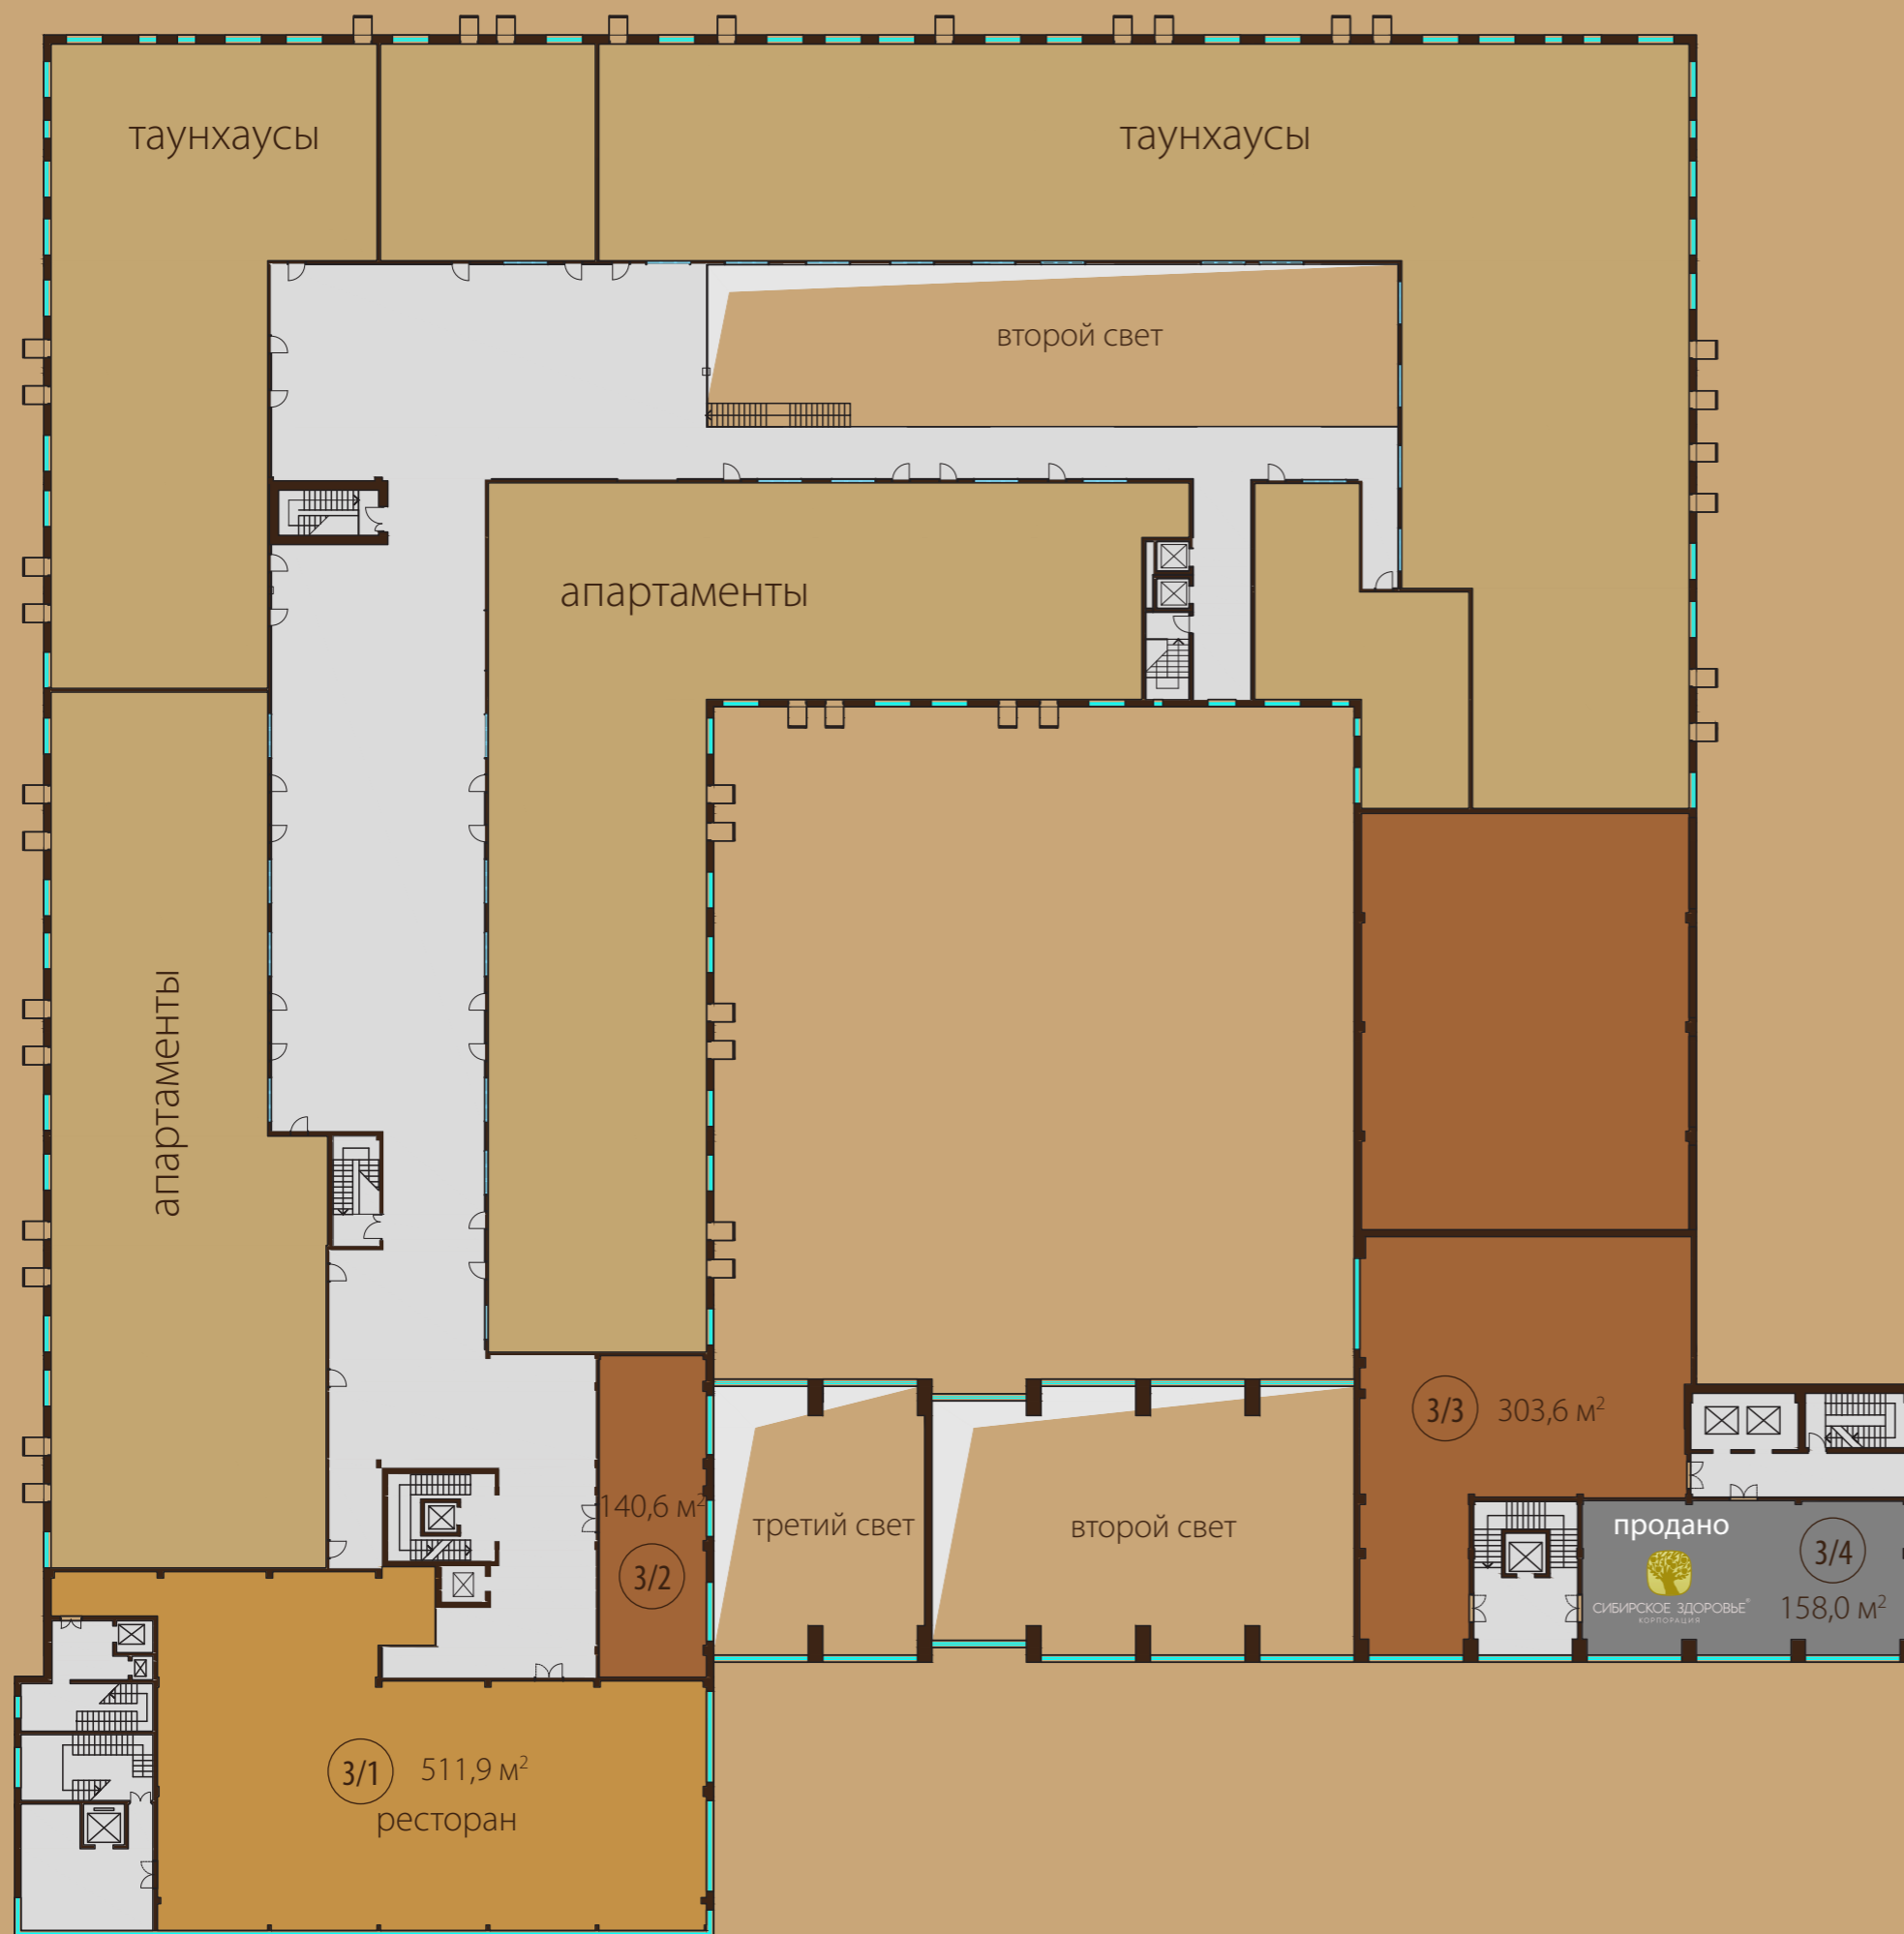

таунхаусы

таунхаусы

второй свет

апартаменты

апартаменты

140,6 м²

третий свет

второй свет

3/3 303,6 м²

3/1 511,9 м²
ресторан

3/2

продано

3/4

СИБИРСКОЕ ЗДОРОВЬЕ
КОРПОРАЦИЯ

158,0 м²

3 ЭТАЖ

Высота потолков: 3,5 м

РИТЕЙЛ

№	Площадь	Руб./м²	Руб.
1	511,9	178 472	91 359 714
2	140,6	178 472	25 093 135
3	303,6	158 642	48 163 590
4	158,0	158 642	25 065 373

- ритейл
- рестораны
- зона общего пользования

ДМИТРОВСКОЕ ШОССЕ