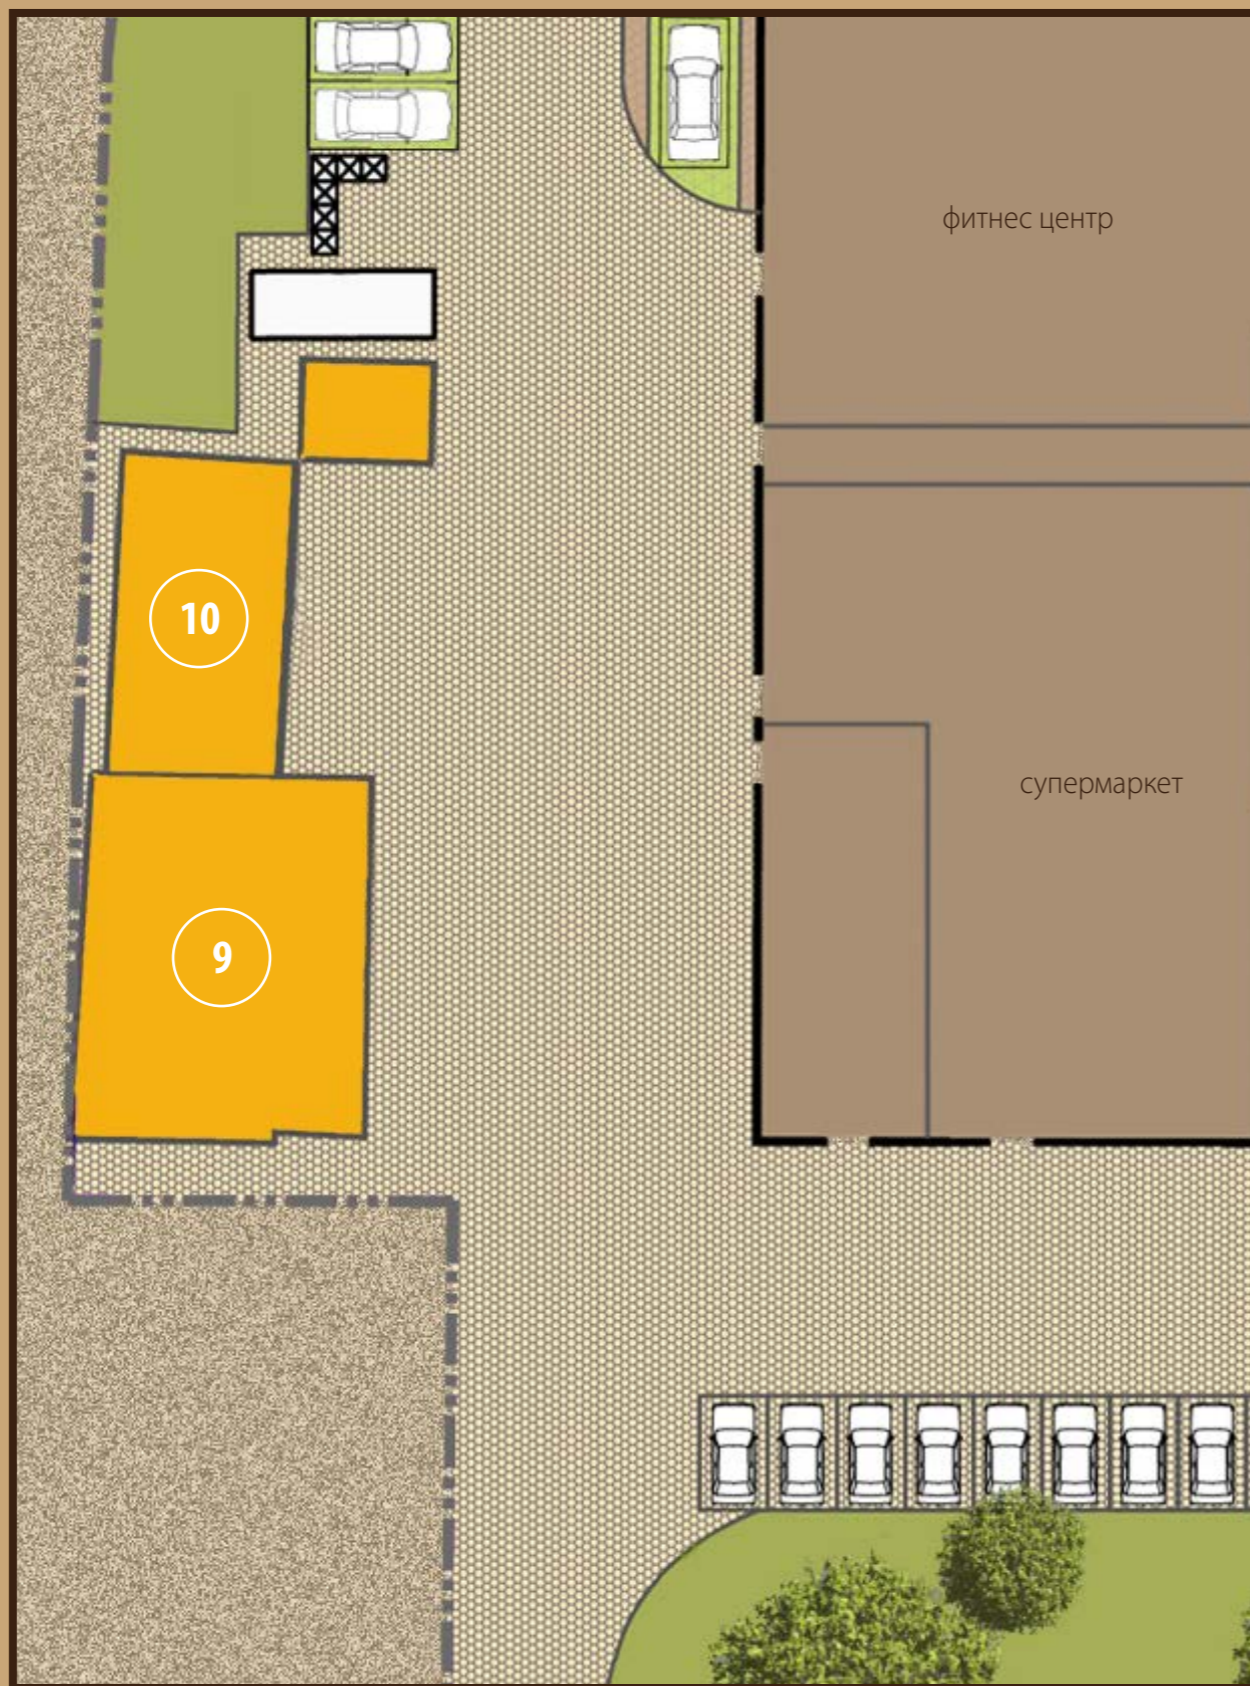

- фитнес-центр
- ритейл
- рестораны
- зона общего пользования

ДМИТРОВСКОЕ ШОССЕ

таунхаусы

таунхаусы

второй свет

апартаменты

апартаменты

140,6 м²

третий свет

второй свет

3/3 303,6 м²

3/1 511,9 м²
ресторан

3/2

продано

3/4

СИБИРСКОЕ ЗДОРОВЬЕ
КОРПОРАЦИЯ

158,0 м²

3 ЭТАЖ

Высота потолков: 3,5 м

РИТЕЙЛ

№	Площадь	Руб./м²	Руб.
1	511,9	178 472	91 359 714
2	140,6	178 472	25 093 135
3	303,6	158 642	48 163 590
4	158,0	158 642	25 065 373

- ритейл
- рестораны
- зона общего пользования

ДМИТРОВСКОЕ ШОССЕ

4 ЭТАЖ

Высота потолков: 4,5 м

РЕСТОРАН

Площадь	Руб./м²	Руб.
312,5	178 472	55 772 438

-  апартаменты
-  ресторан
-  зона общего пользования

ДМИТРОВСКОЕ ШОССЕ

АВТОМОЙКА