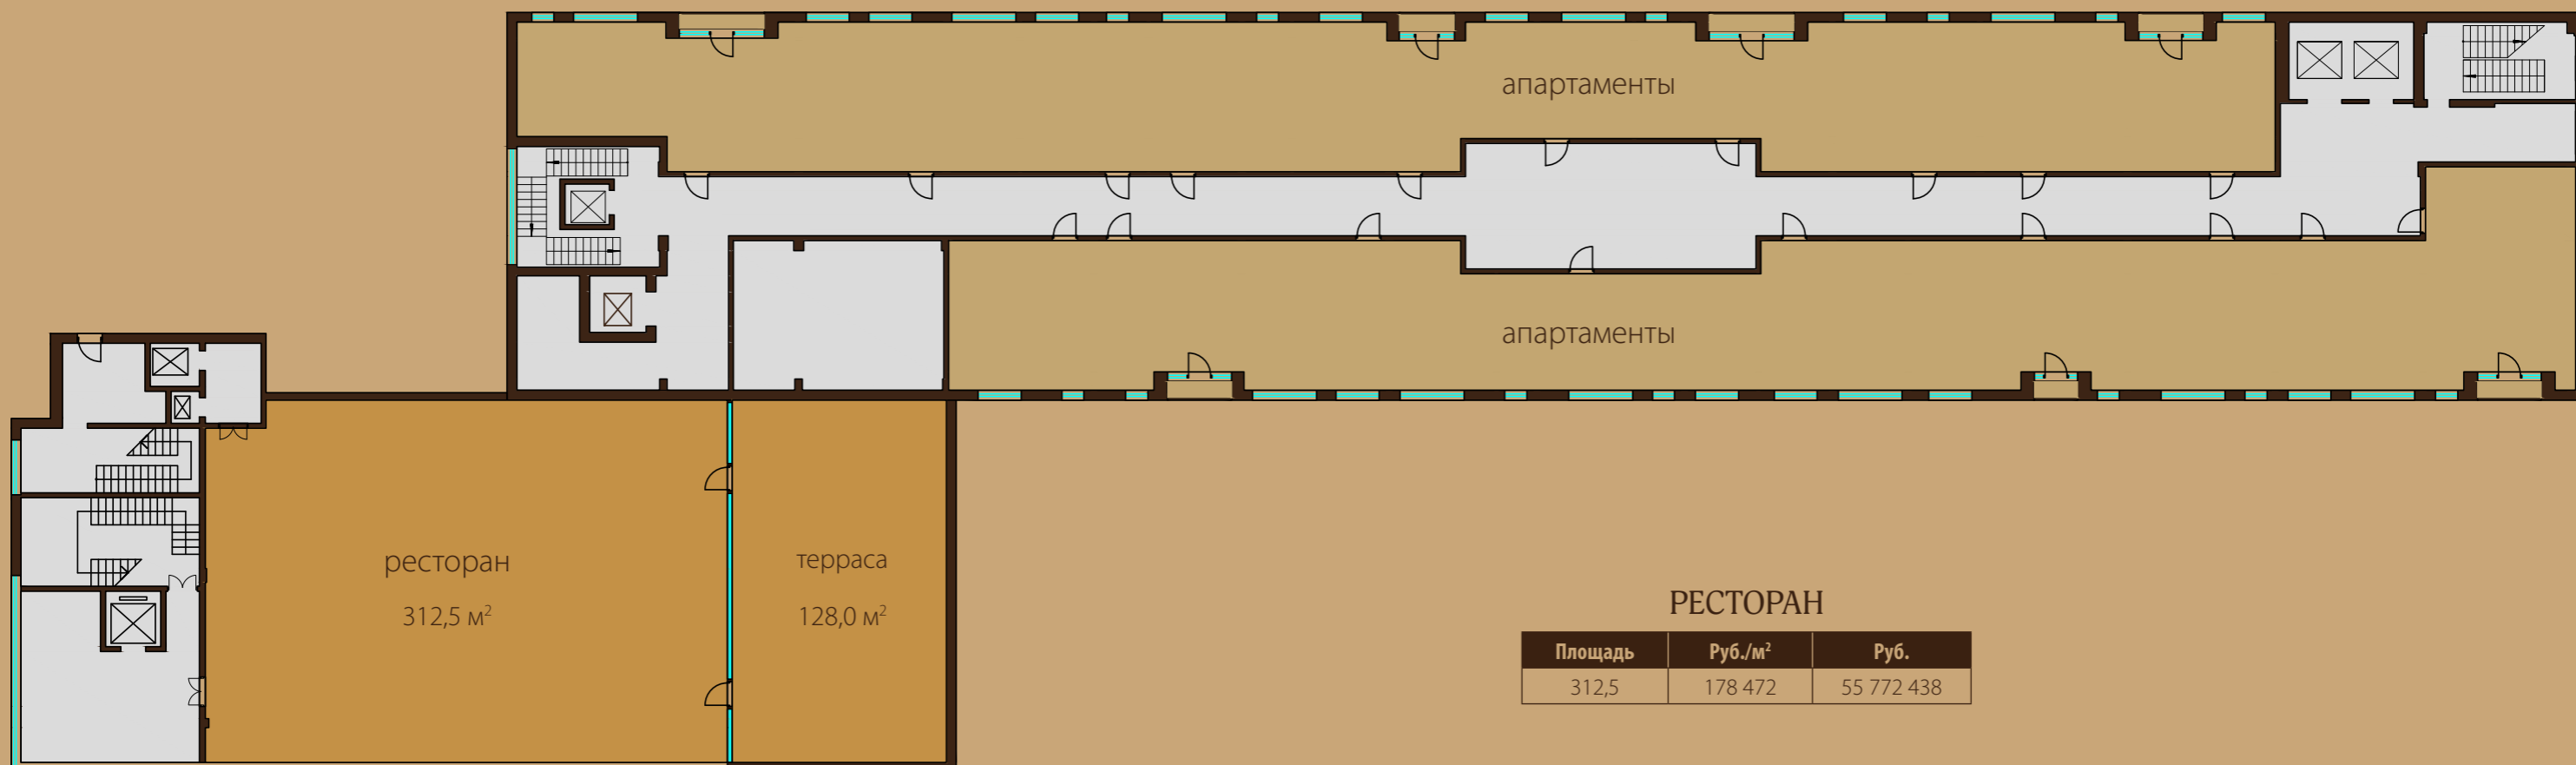

# 3 ЭТАЖ

Высота потолков: 3,5 м

## РИТЕЙЛ

№	Площадь	Руб./м²	Руб.
1	511,9	178 472	91 359 714
2	140,6	178 472	25 093 135
3	303,6	158 642	48 163 590
4	158,0	158 642	25 065 373

- ритейл
- рестораны
- зона общего пользования

ДМИТРОВСКОЕ ШОССЕ

# 4 ЭТАЖ

Высота потолков: 4,5 м

-  апартаменты
-  ресторан
-  зона общего пользования

ДМИТРОВСКОЕ ШОССЕ