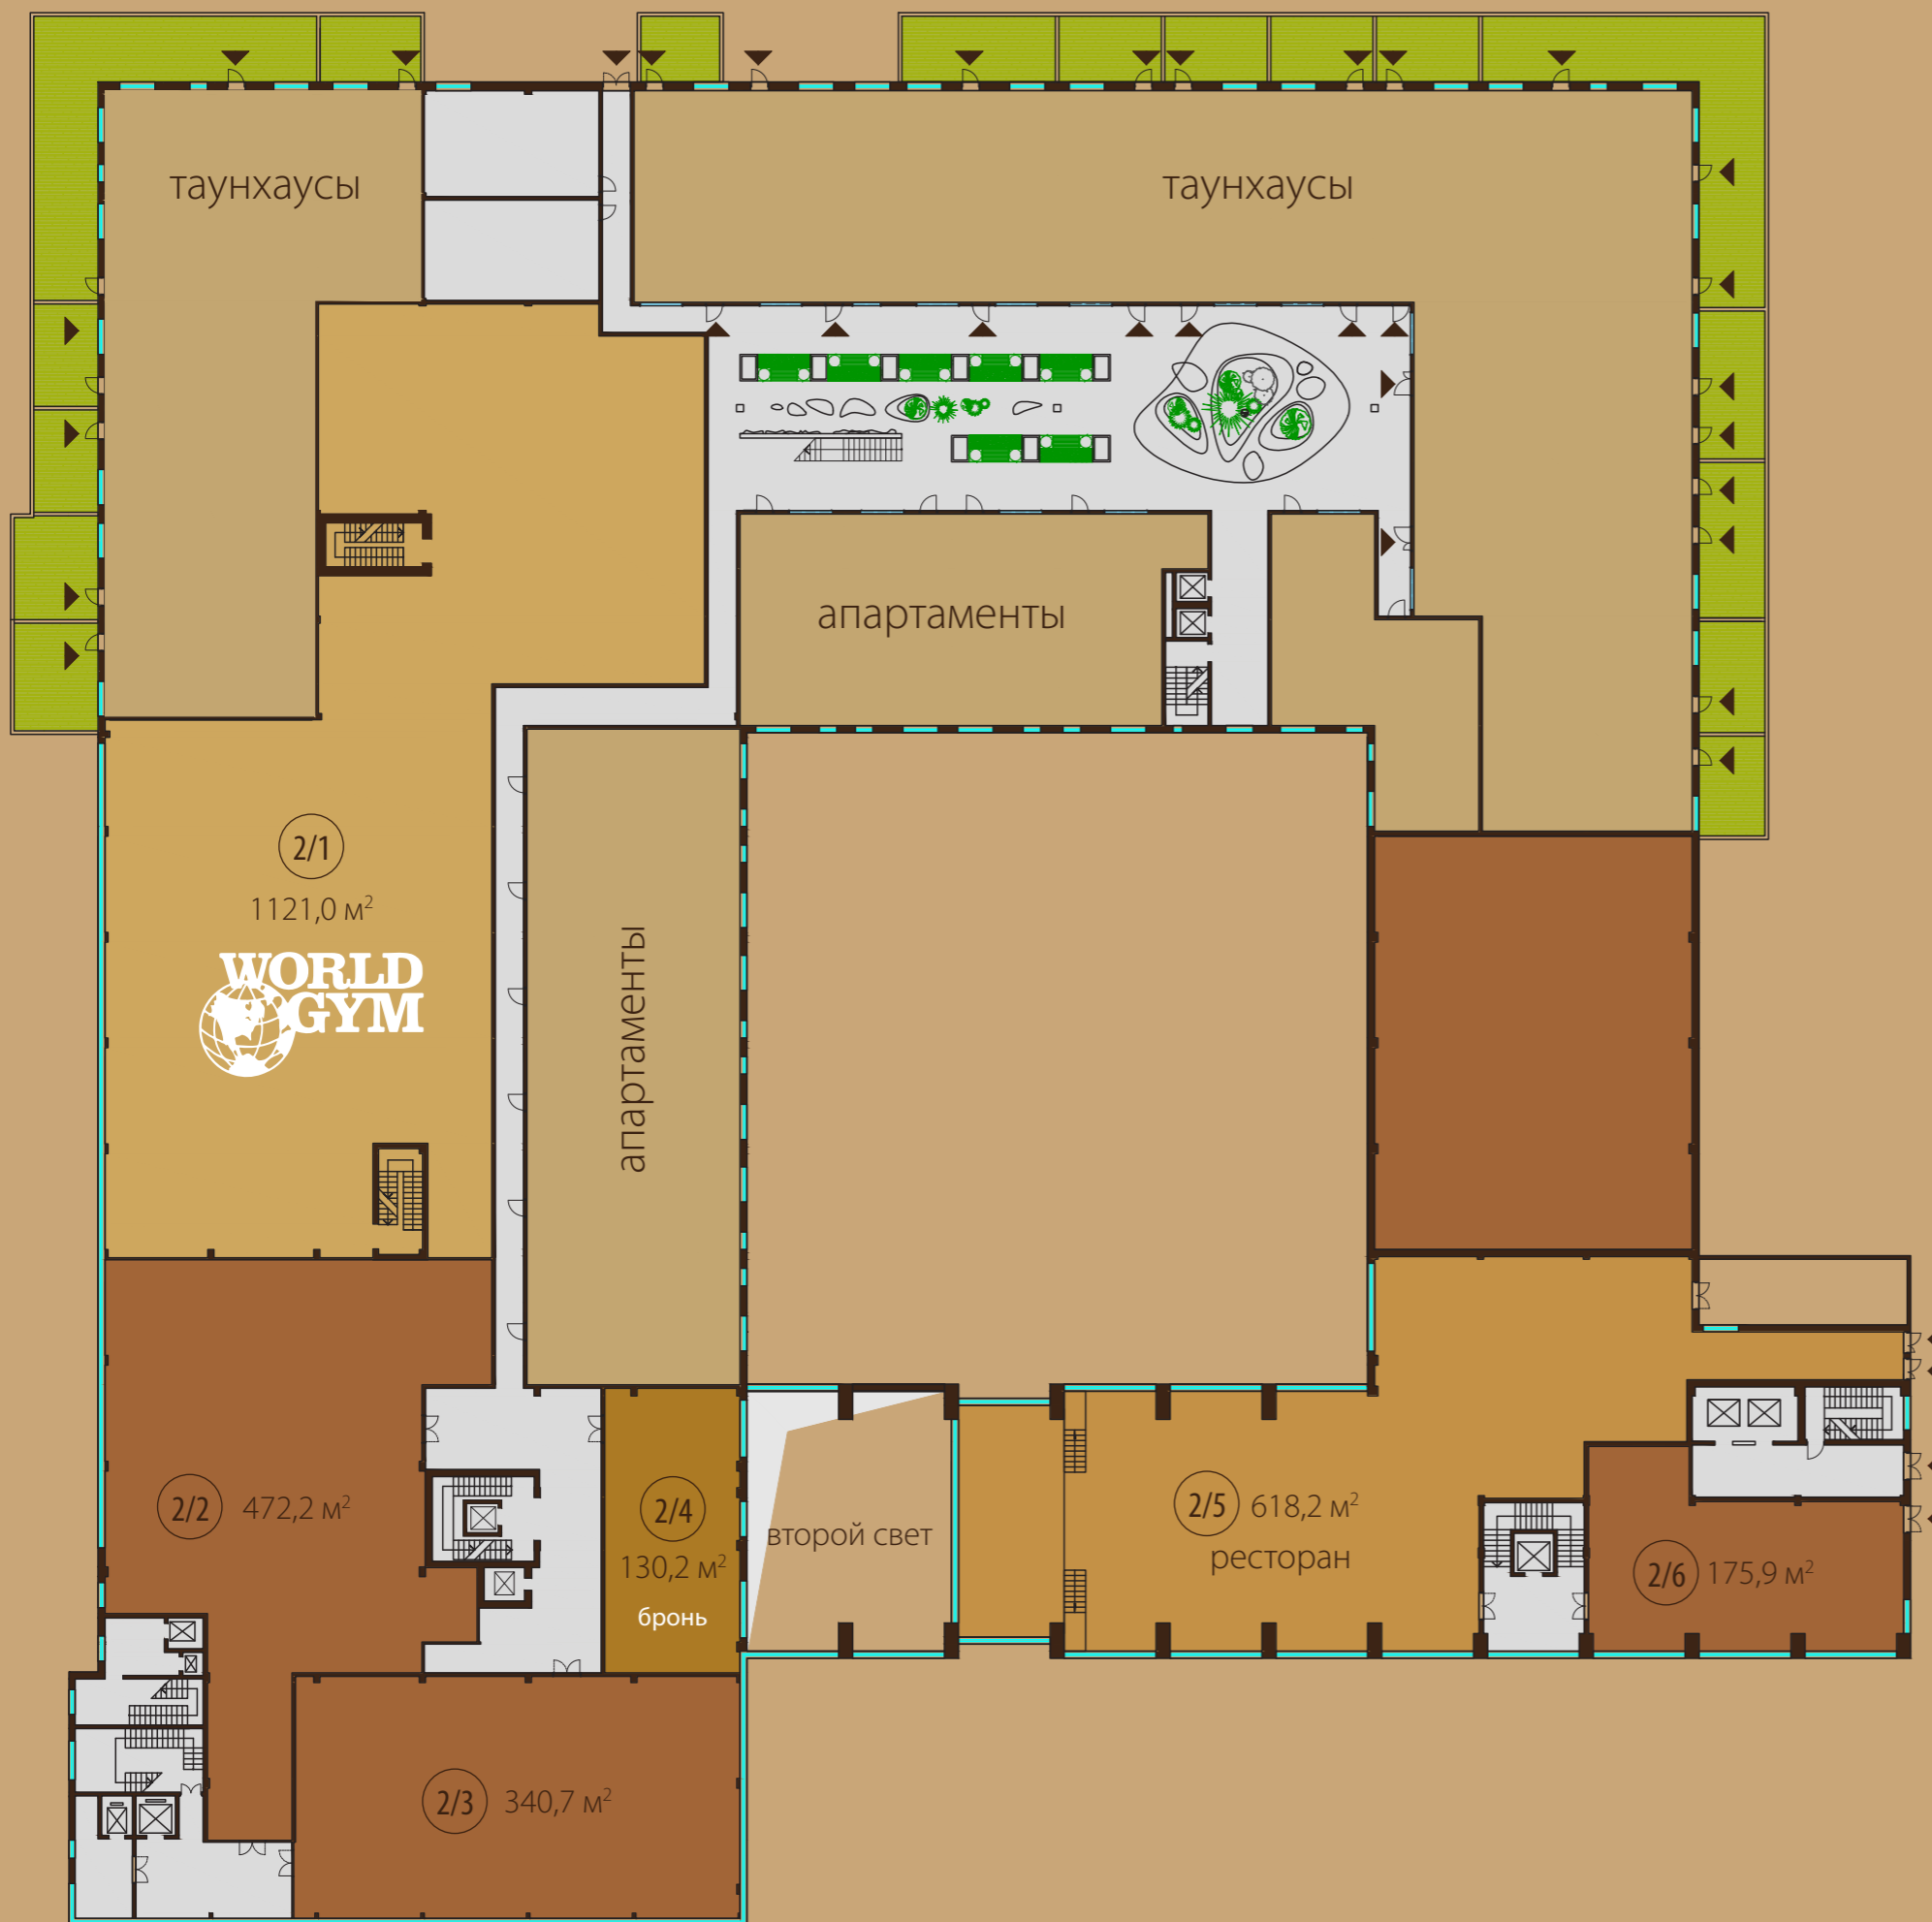

- ритейл
- рестораны
- фитнес-центр
- зона общего пользования

ДМИТРОВСКОЕ ШОССЕ

2 ЭТАЖ

Высота потолков: 3,5 м

РИТЕЙЛ

№	Площадь	Руб./м ²	Руб.
1	1121,0	138 811	155 607 579
2	472,2	218 132	103 002 025
3	340,7	218 132	74 317 641
4	130,2	178 472	23 237 028
5	618,2	218 132	134 849 326
6	175,9	237 962	41 857 586

- фитнес-центр
- ритейл
- рестораны
- зона общего пользования

ДМИТРОВСКОЕ ШОССЕ

таунхаусы

таунхаусы

второй свет

апартаменты

апартаменты

140,6 м²

третий свет

второй свет

3/3 303,6 м²

3/1 511,9 м²
ресторан

3/2

продано

СИБИРСКОЕ ЗДОРОВЬЕ
КОРПОРАЦИЯ

3/4

ДМИТРОВСКОЕ ШОССЕ

4 ЭТАЖ

Высота потолков: 4,5 м

РЕСТОРАН

Площадь	Руб./м ²	Руб.
312,5	178 472	55 772 438

-  апартаменты
-  ресторан
-  зона общего пользования

ДМИТРОВСКОЕ ШОССЕ

АВТОМОЙКА