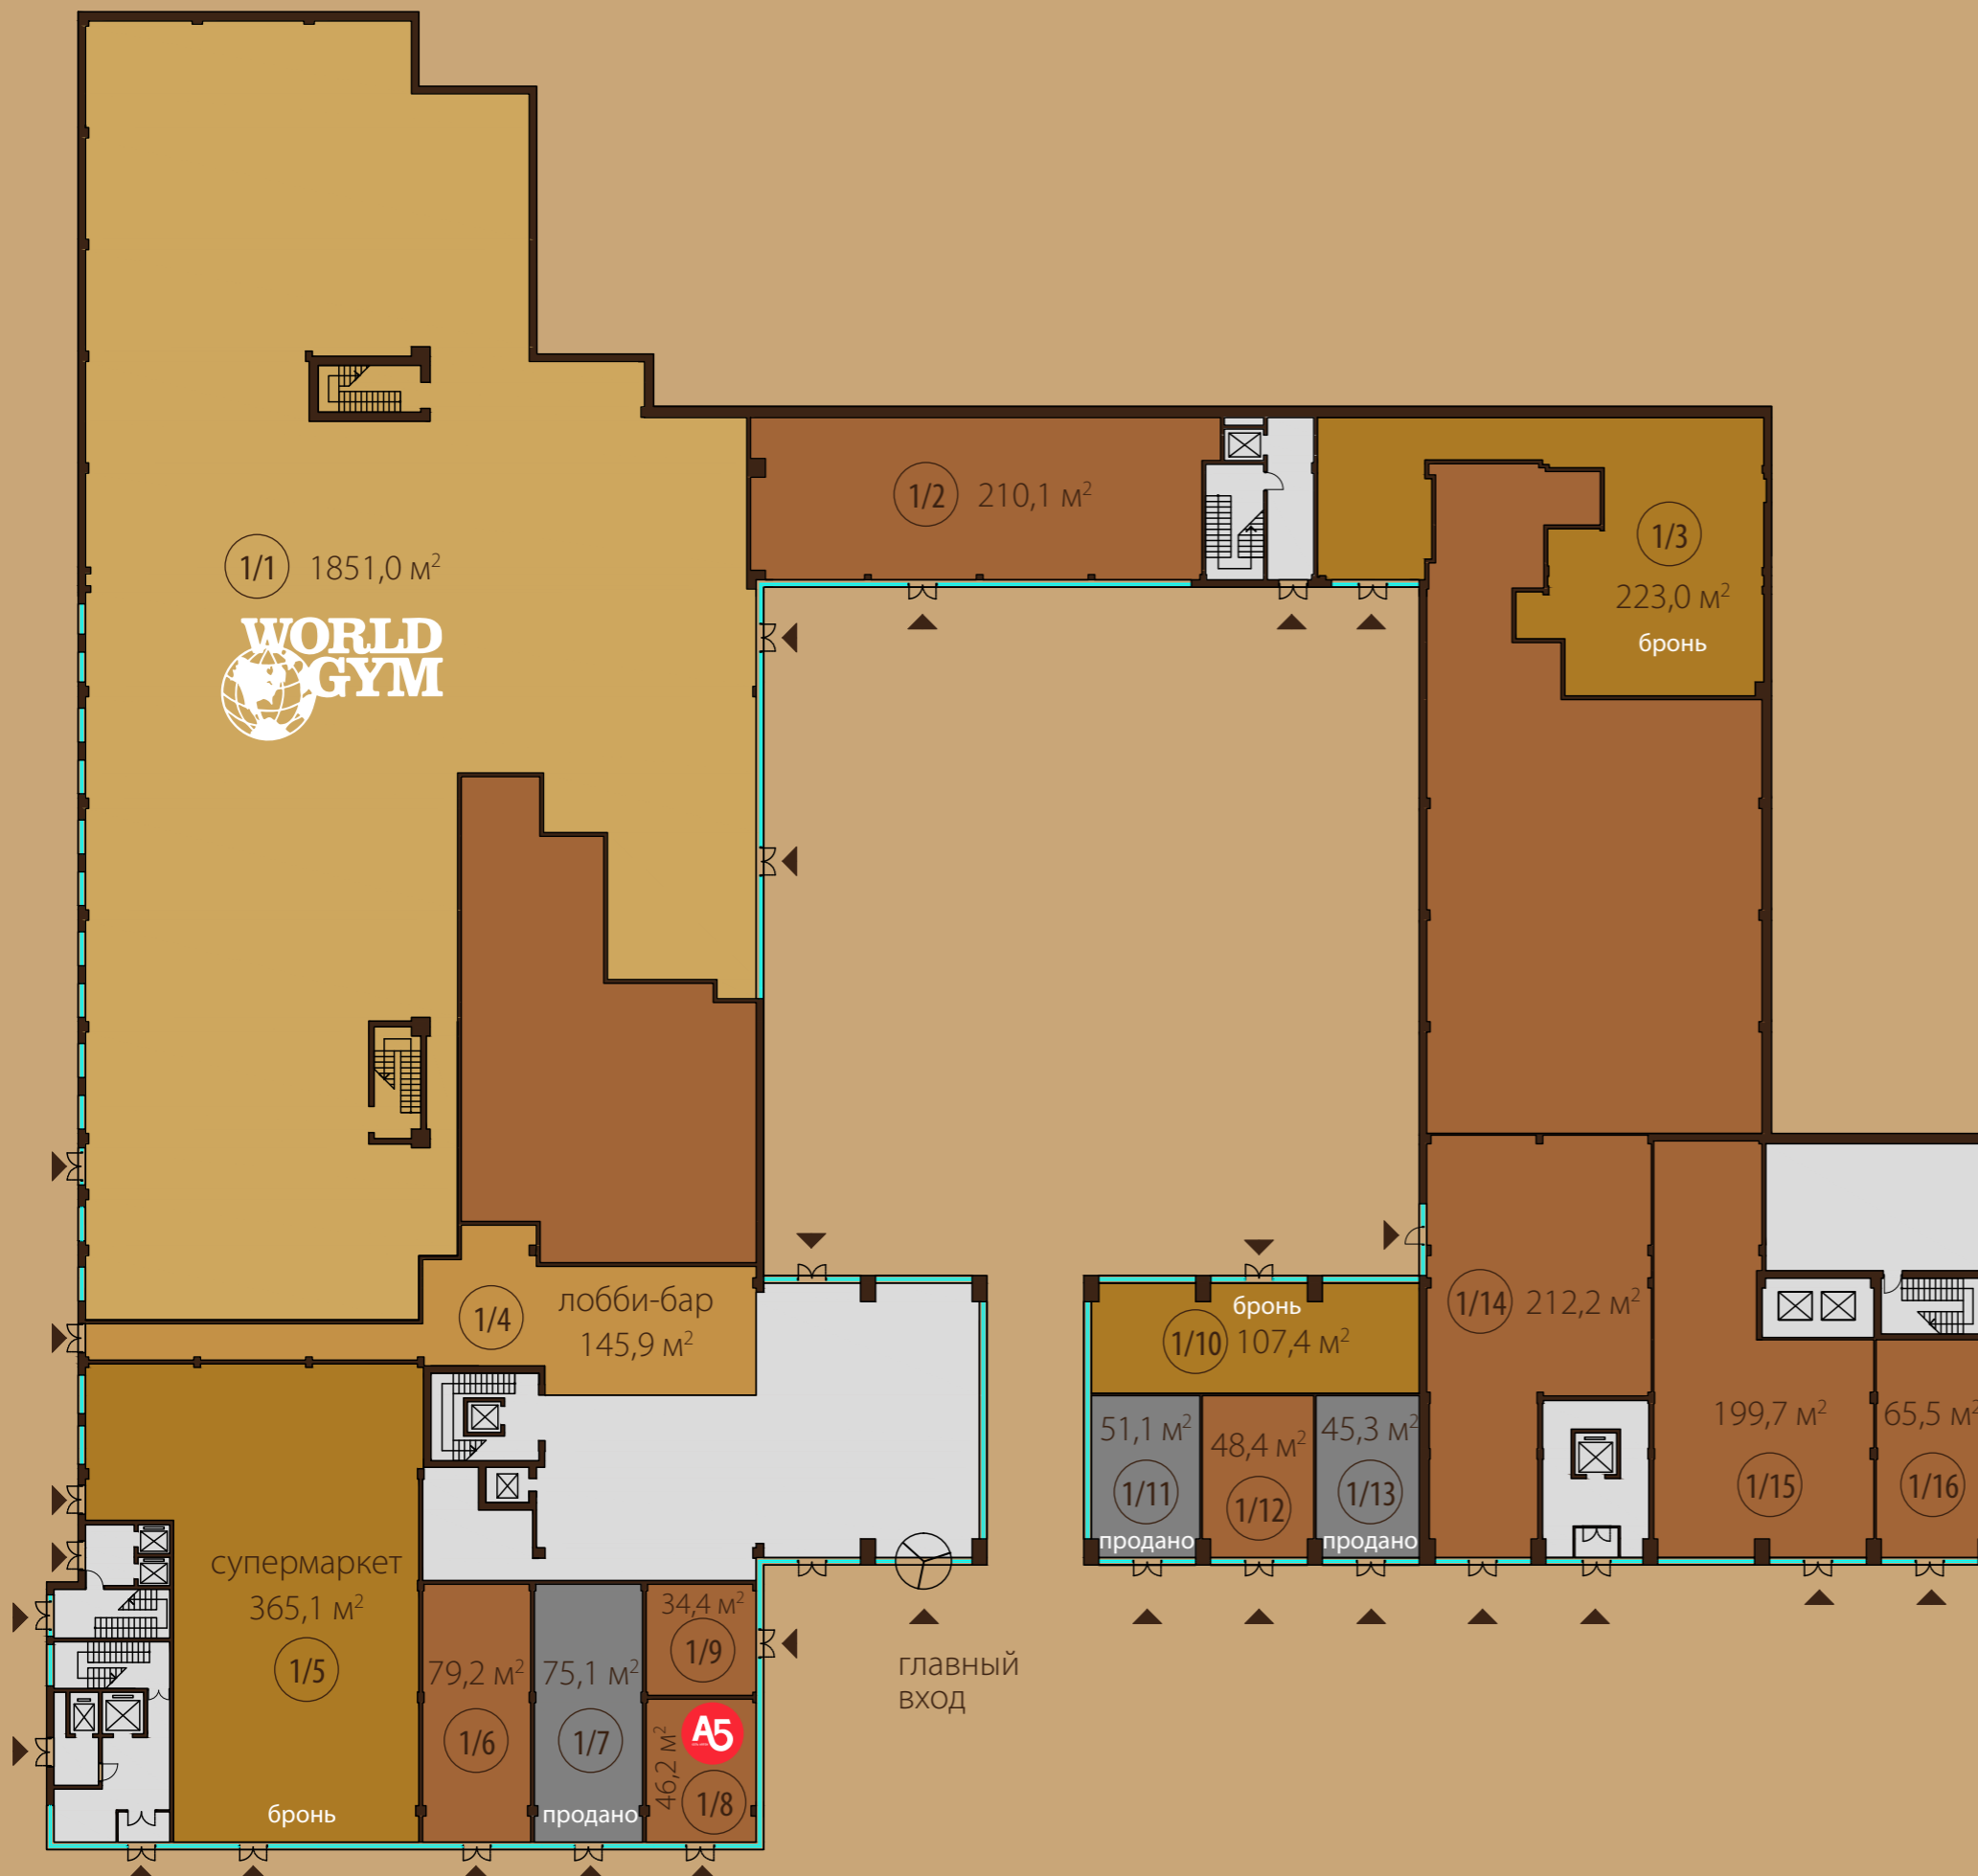

- ритейл
- рестораны
- фитнес-центр
- зона общего пользования

ДМИТРОВСКОЕ ШОССЕ

2 ЭТАЖ

Высота потолков: 3,5 м

РИТЕЙЛ

№	Площадь	Руб./м ²	Руб.
1	1121,0	138 811	155 607 579
2	472,2	218 132	103 002 025
3	340,7	218 132	74 317 641
4	130,2	178 472	23 237 028
5	618,2	218 132	134 849 326
6	175,9	237 962	41 857 586

- фитнес-центр
- ритейл
- рестораны
- зона общего пользования

ДМИТРОВСКОЕ ШОССЕ

таунхаусы

таунхаусы

второй свет

апартаменты

апартаменты

140,6 м²

158,0 м²

3 ЭТАЖ

Высота потолков: 3,5 м

РИТЕЙЛ

№	Площадь	Руб./м²	Руб.
1	511,9	178 472	91 359 714
2	140,6	178 472	25 093 135
3	303,6	158 642	48 163 590
4	158,0	158 642	25 065 373

- ритейл
- рестораны
- зона общего пользования

ДМИТРОВСКОЕ ШОССЕ

4 ЭТАЖ

Высота потолков: 4,5 м

РЕСТОРАН

Площадь	Руб./м ²	Руб.
312,5	178 472	55 772 438

-  апартаменты
-  ресторан
-  зона общего пользования

ДМИТРОВСКОЕ ШОССЕ

АВТОМОЙКА