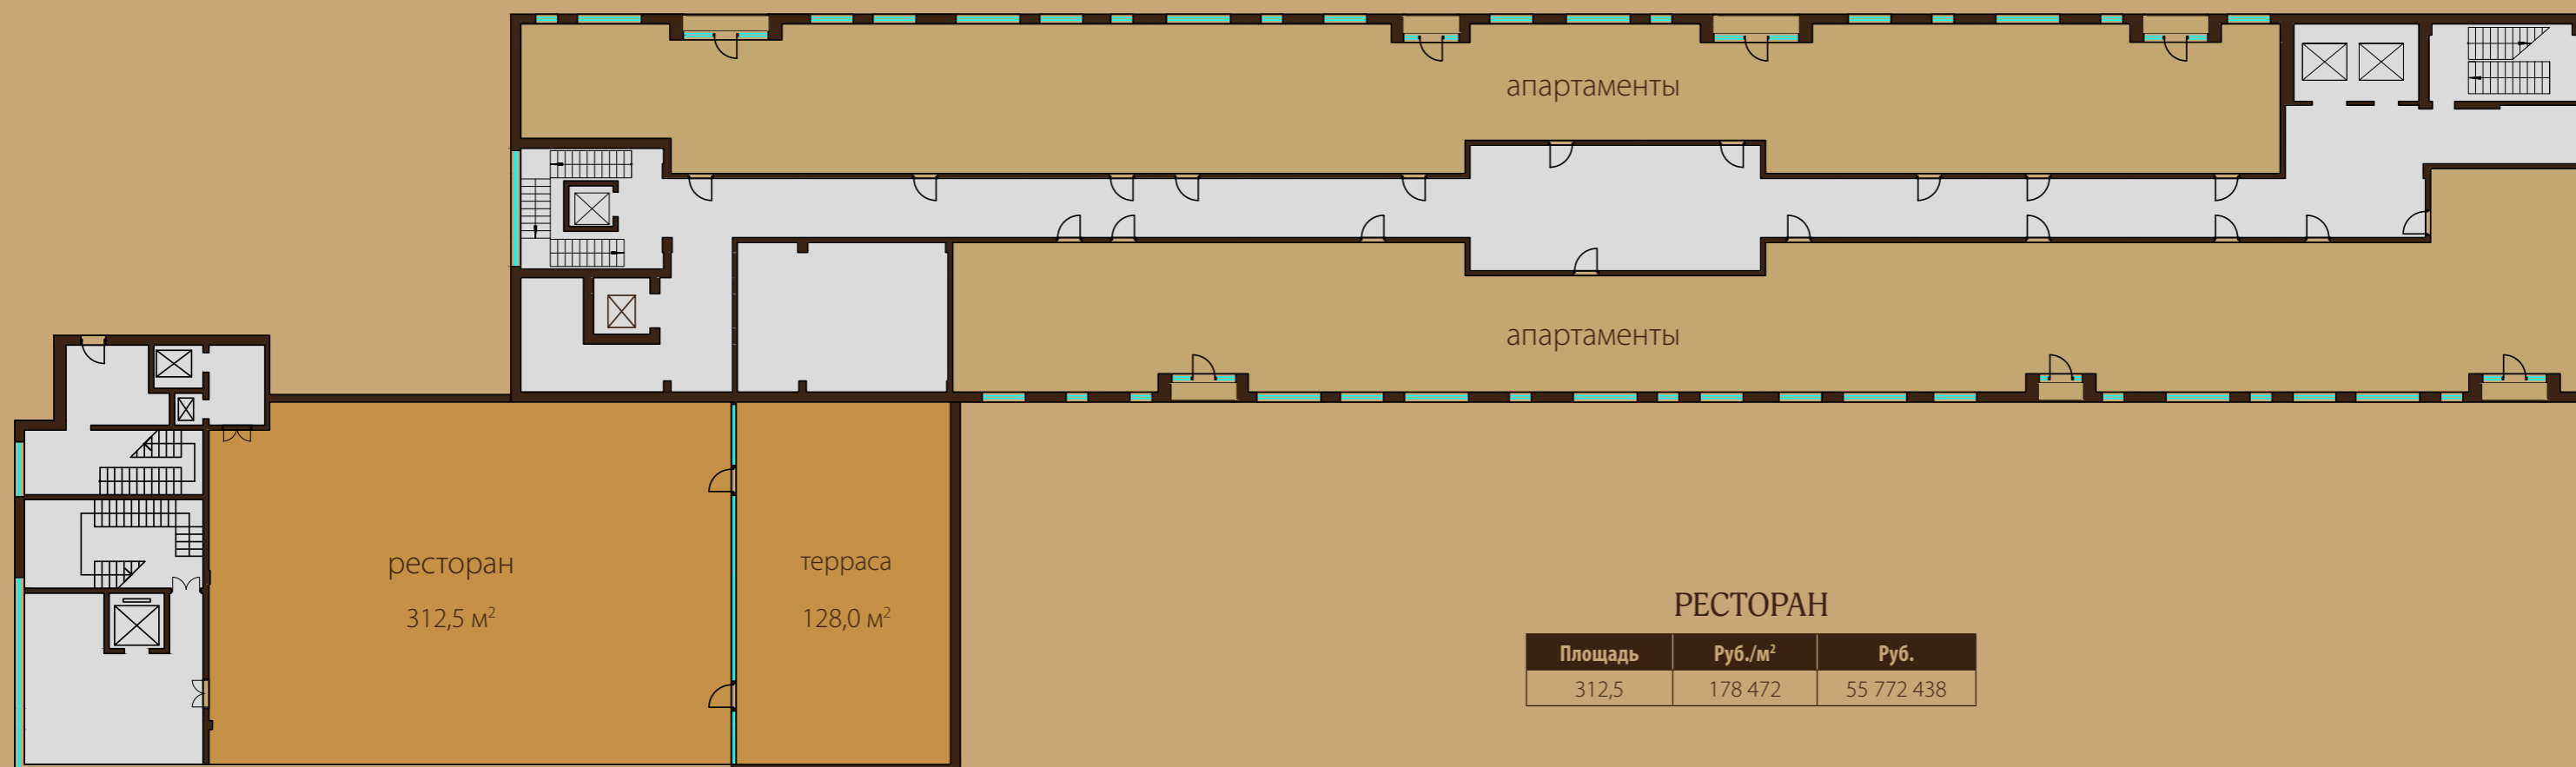

третий свет

второй свет

3/3 303,6 м²

3/1 511,9 м²
ресторан

3/2

продано

3/4

СИБИРСКОЕ ЗДОРОВЬЕ
КОРПОРАЦИЯ

158,0 м²

3 ЭТАЖ

Высота потолков: 3,5 м

РИТЕЙЛ

№	Площадь	Руб./м²	Руб.
1	511,9	178 472	91 359 714
2	140,6	178 472	25 093 135
3	303,6	158 642	48 163 590
4	158,0	158 642	25 065 373

- ритейл
- рестораны
- зона общего пользования

ДМИТРОВСКОЕ ШОССЕ

4 ЭТАЖ

Высота потолков: 4,5 м

РЕСТОРАН

Площадь	Руб./м²	Руб.
312,5	178 472	55 772 438

-  апартаменты
-  ресторан
-  зона общего пользования

ДМИТРОВСКОЕ ШОССЕ

АВТОМОЙКА