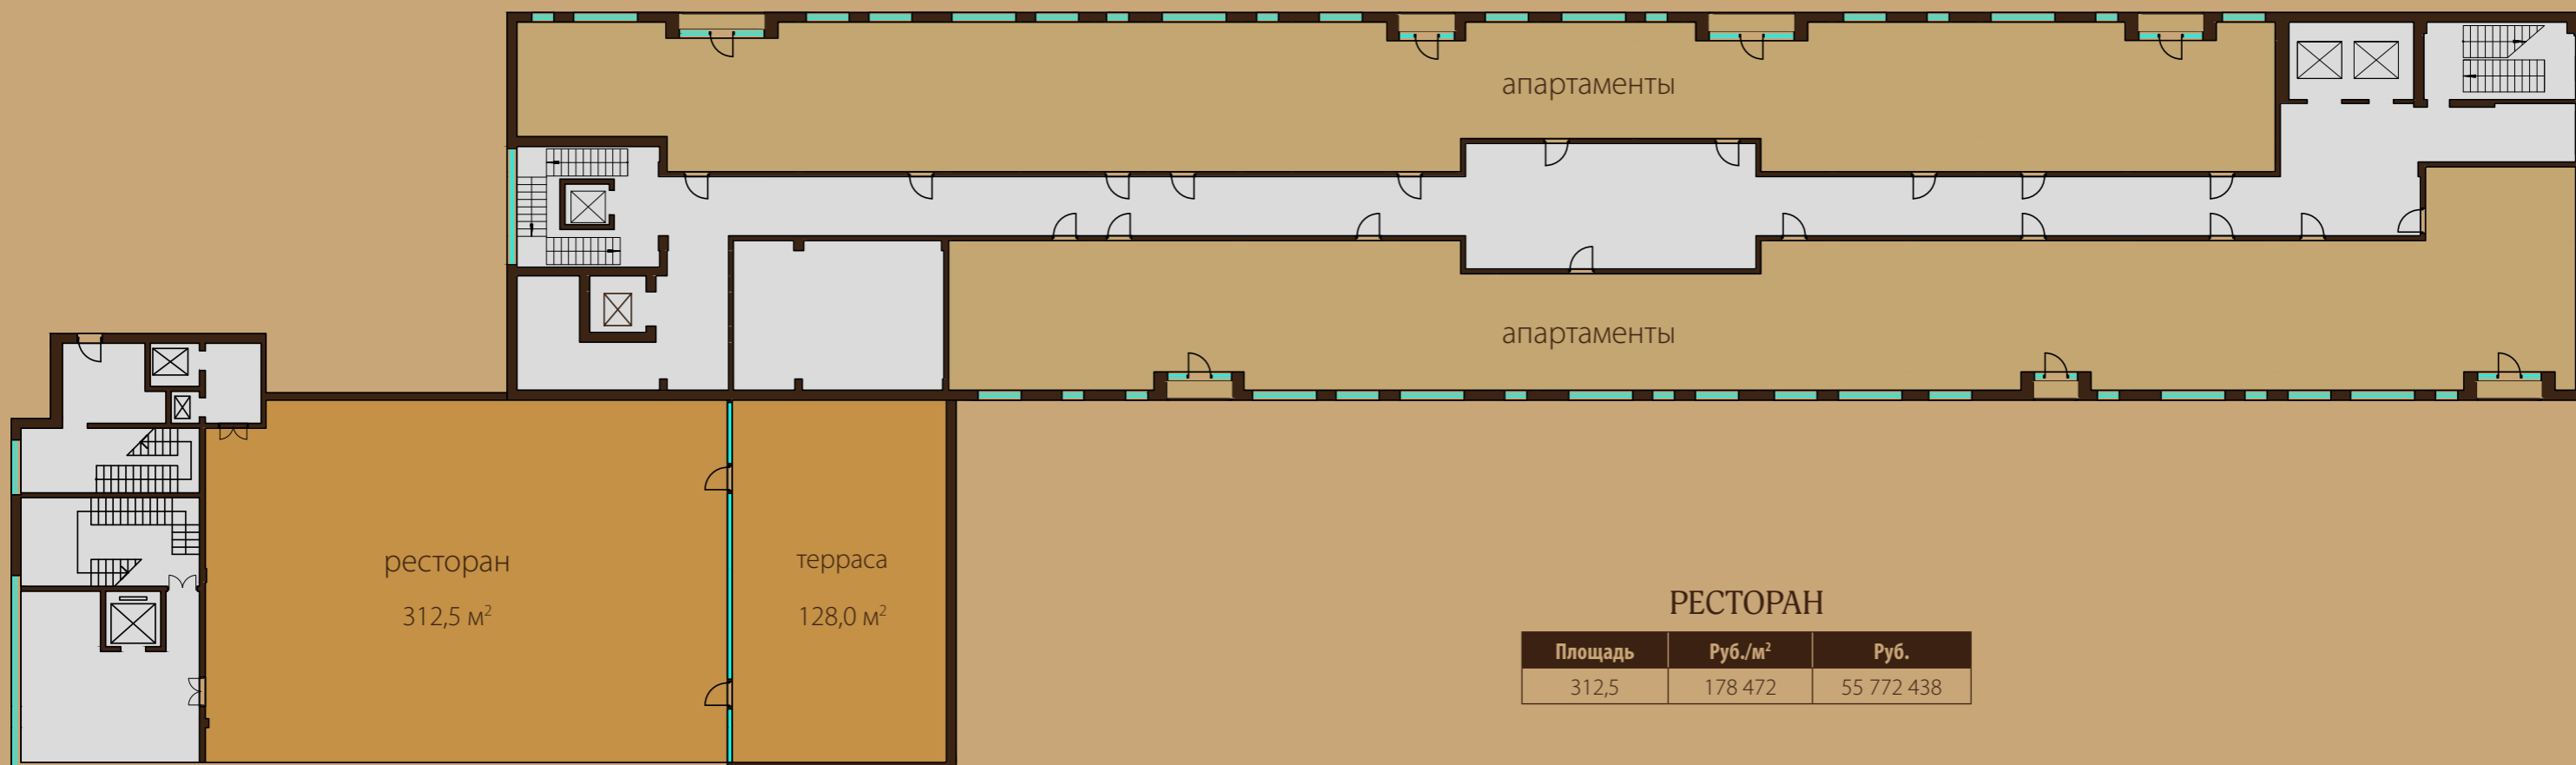

третий свет

второй свет

3/3 303,6 м²

3/1 511,9 м²
ресторан

3/2

продано

СИБИРСКОЕ ЗДОРОВЬЕ
КОРПОРАЦИЯ

3/4

158,0 м²

3 ЭТАЖ

Высота потолков: 3,5 м

РИТЕЙЛ

№	Площадь	Руб./м²	Руб.
1	511,9	178 472	91 359 714
2	140,6	178 472	25 093 135
3	303,6	158 642	48 163 590
4	158,0	158 642	25 065 373

- ритейл
- рестораны
- зона общего пользования

ДМИТРОВСКОЕ ШОССЕ

4 ЭТАЖ

Высота потолков: 4,5 м

РЕСТОРАН

Площадь	Руб./м ²	Руб.
312,5	178 472	55 772 438

-  апартаменты
-  ресторан
-  зона общего пользования

ДМИТРОВСКОЕ ШОССЕ

АВТОМОЙКА