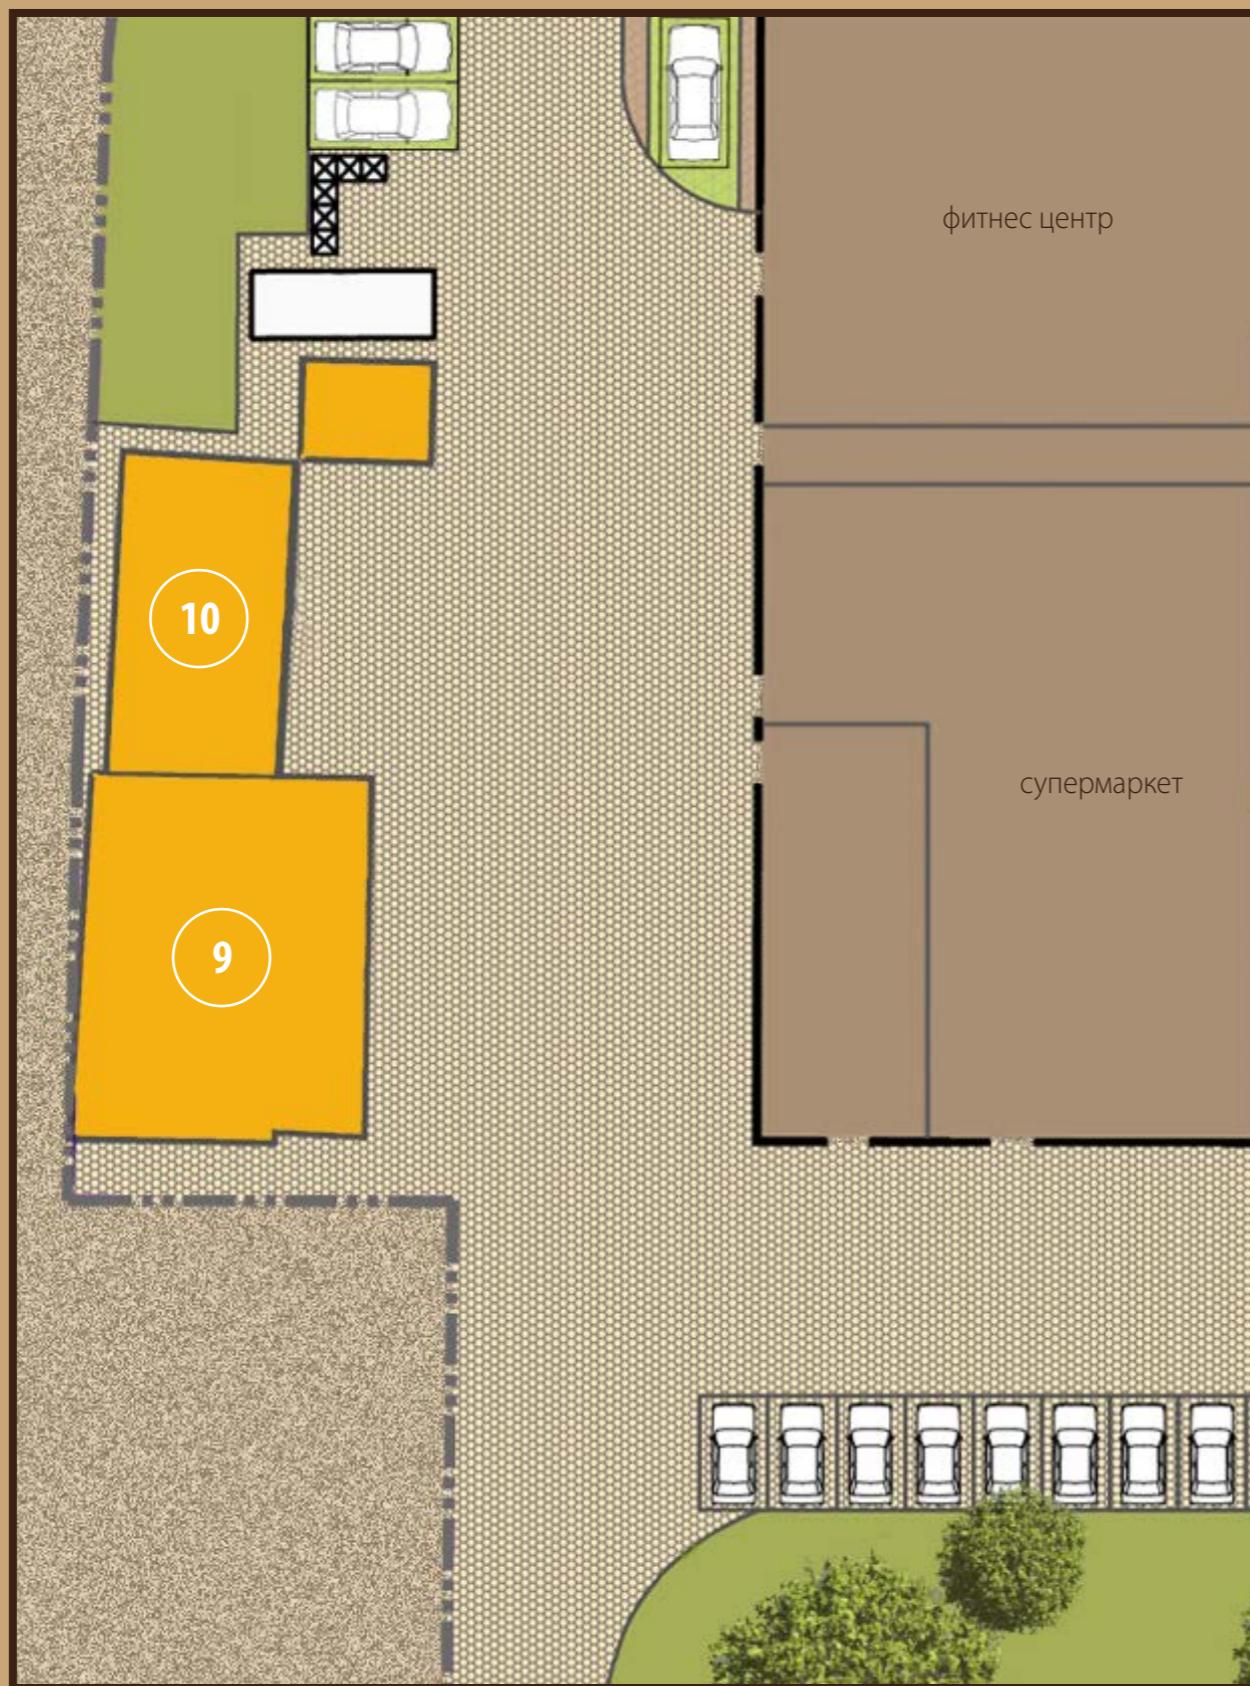

АВТОМОЙКА

Площадь	Руб./м²	Руб.
204,3	277 623	56 718 338

автомойка

ДМИТРОВСКОЕ ШОССЕ