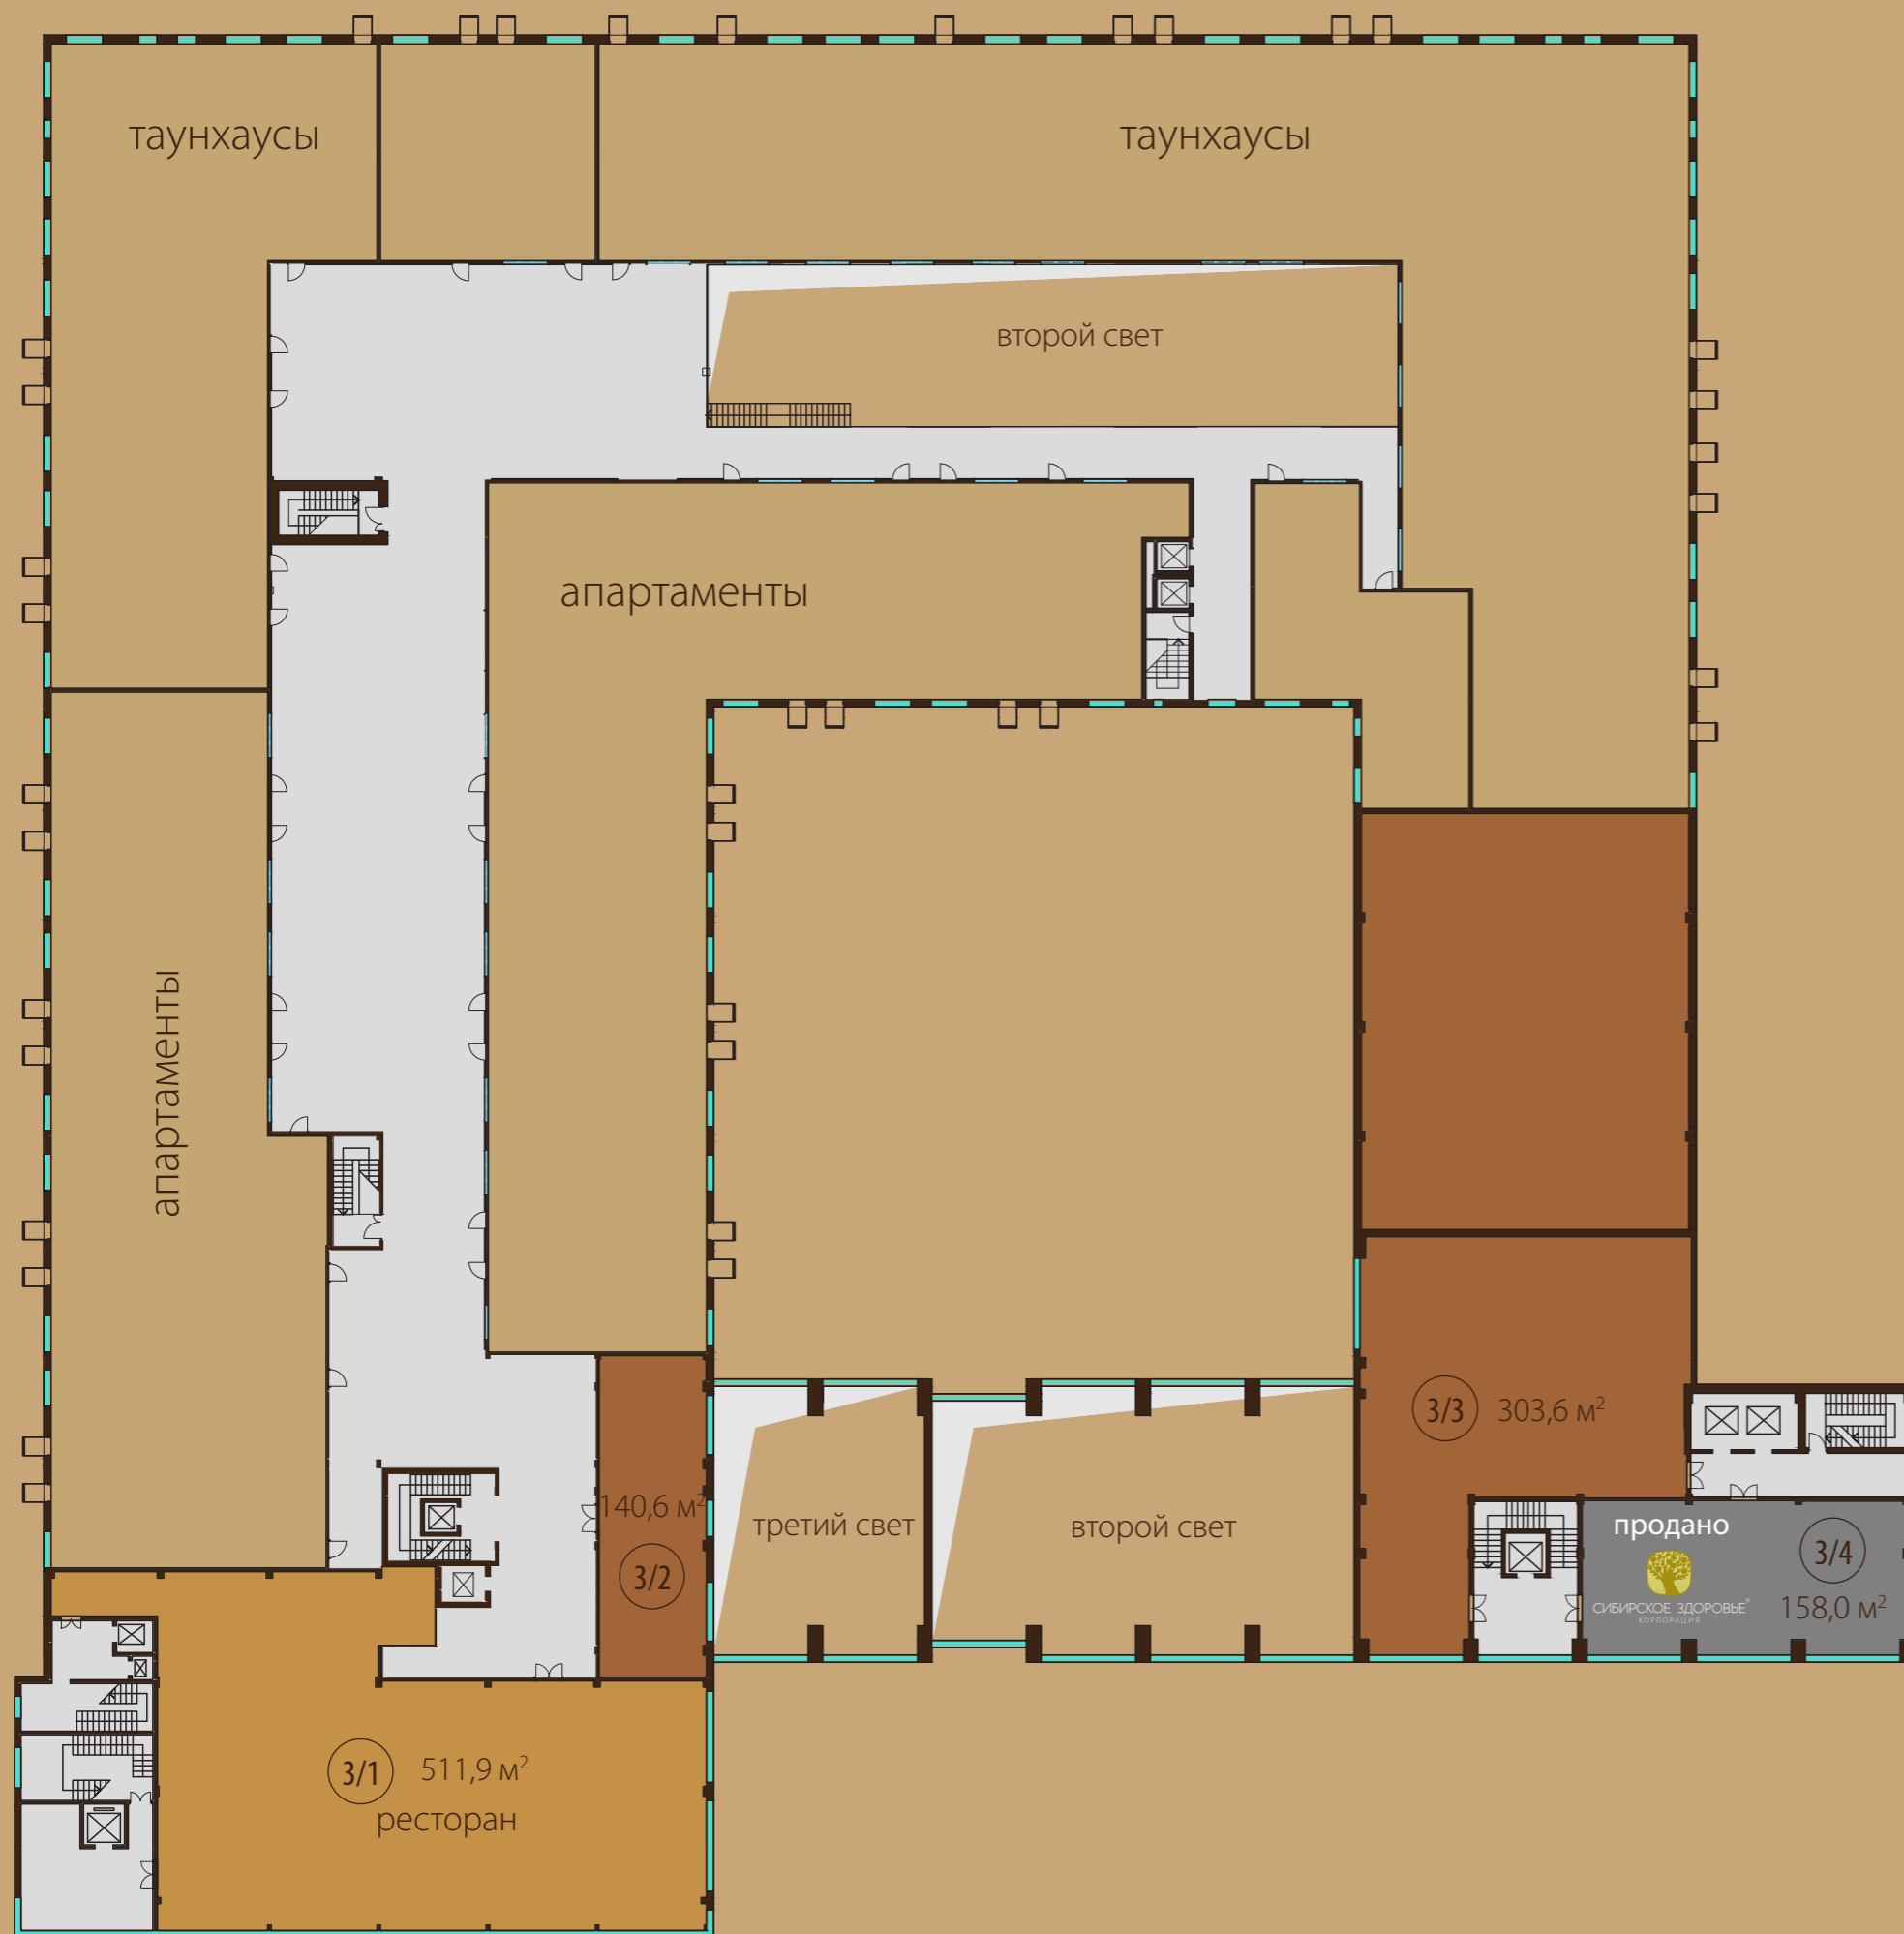

- ритейл
- рестораны
- фитнес-центр
- зона общего пользования

ДМИТРОВСКОЕ ШОССЕ

2 ЭТАЖ

Высота потолков: 3,5 м

РИТЕЙЛ

№	Площадь	Руб./м ²	Руб.
1	1121,0	138 811	155 607 579
2	472,2	218 132	103 002 025
3	340,7	218 132	74 317 641
4	130,2	178 472	23 237 028
5	618,2	218 132	134 849 326
6	175,9	237 962	41 857 586

- фитнес-центр
- ритейл
- рестораны
- зона общего пользования

ДМИТРОВСКОЕ ШОССЕ

таунхаусы

таунхаусы

второй свет

апартаменты

апартаменты

140,6 м²

третий свет

второй свет

3/3 303,6 м²

3/1 511,9 м²
ресторан

3/2

продано

3/4

СИБИРСКОЕ ЗДОРОВЬЕ
КОРПОРАЦИЯ

ДМИТРОВСКОЕ ШОССЕ

4 ЭТАЖ

Высота потолков: 4,5 м

РЕСТОРАН

Площадь	Руб./м²	Руб.
312,5	178 472	55 772 438

-  апартаменты
-  ресторан
-  зона общего пользования

ДМИТРОВСКОЕ ШОССЕ

АВТОМОЙКА