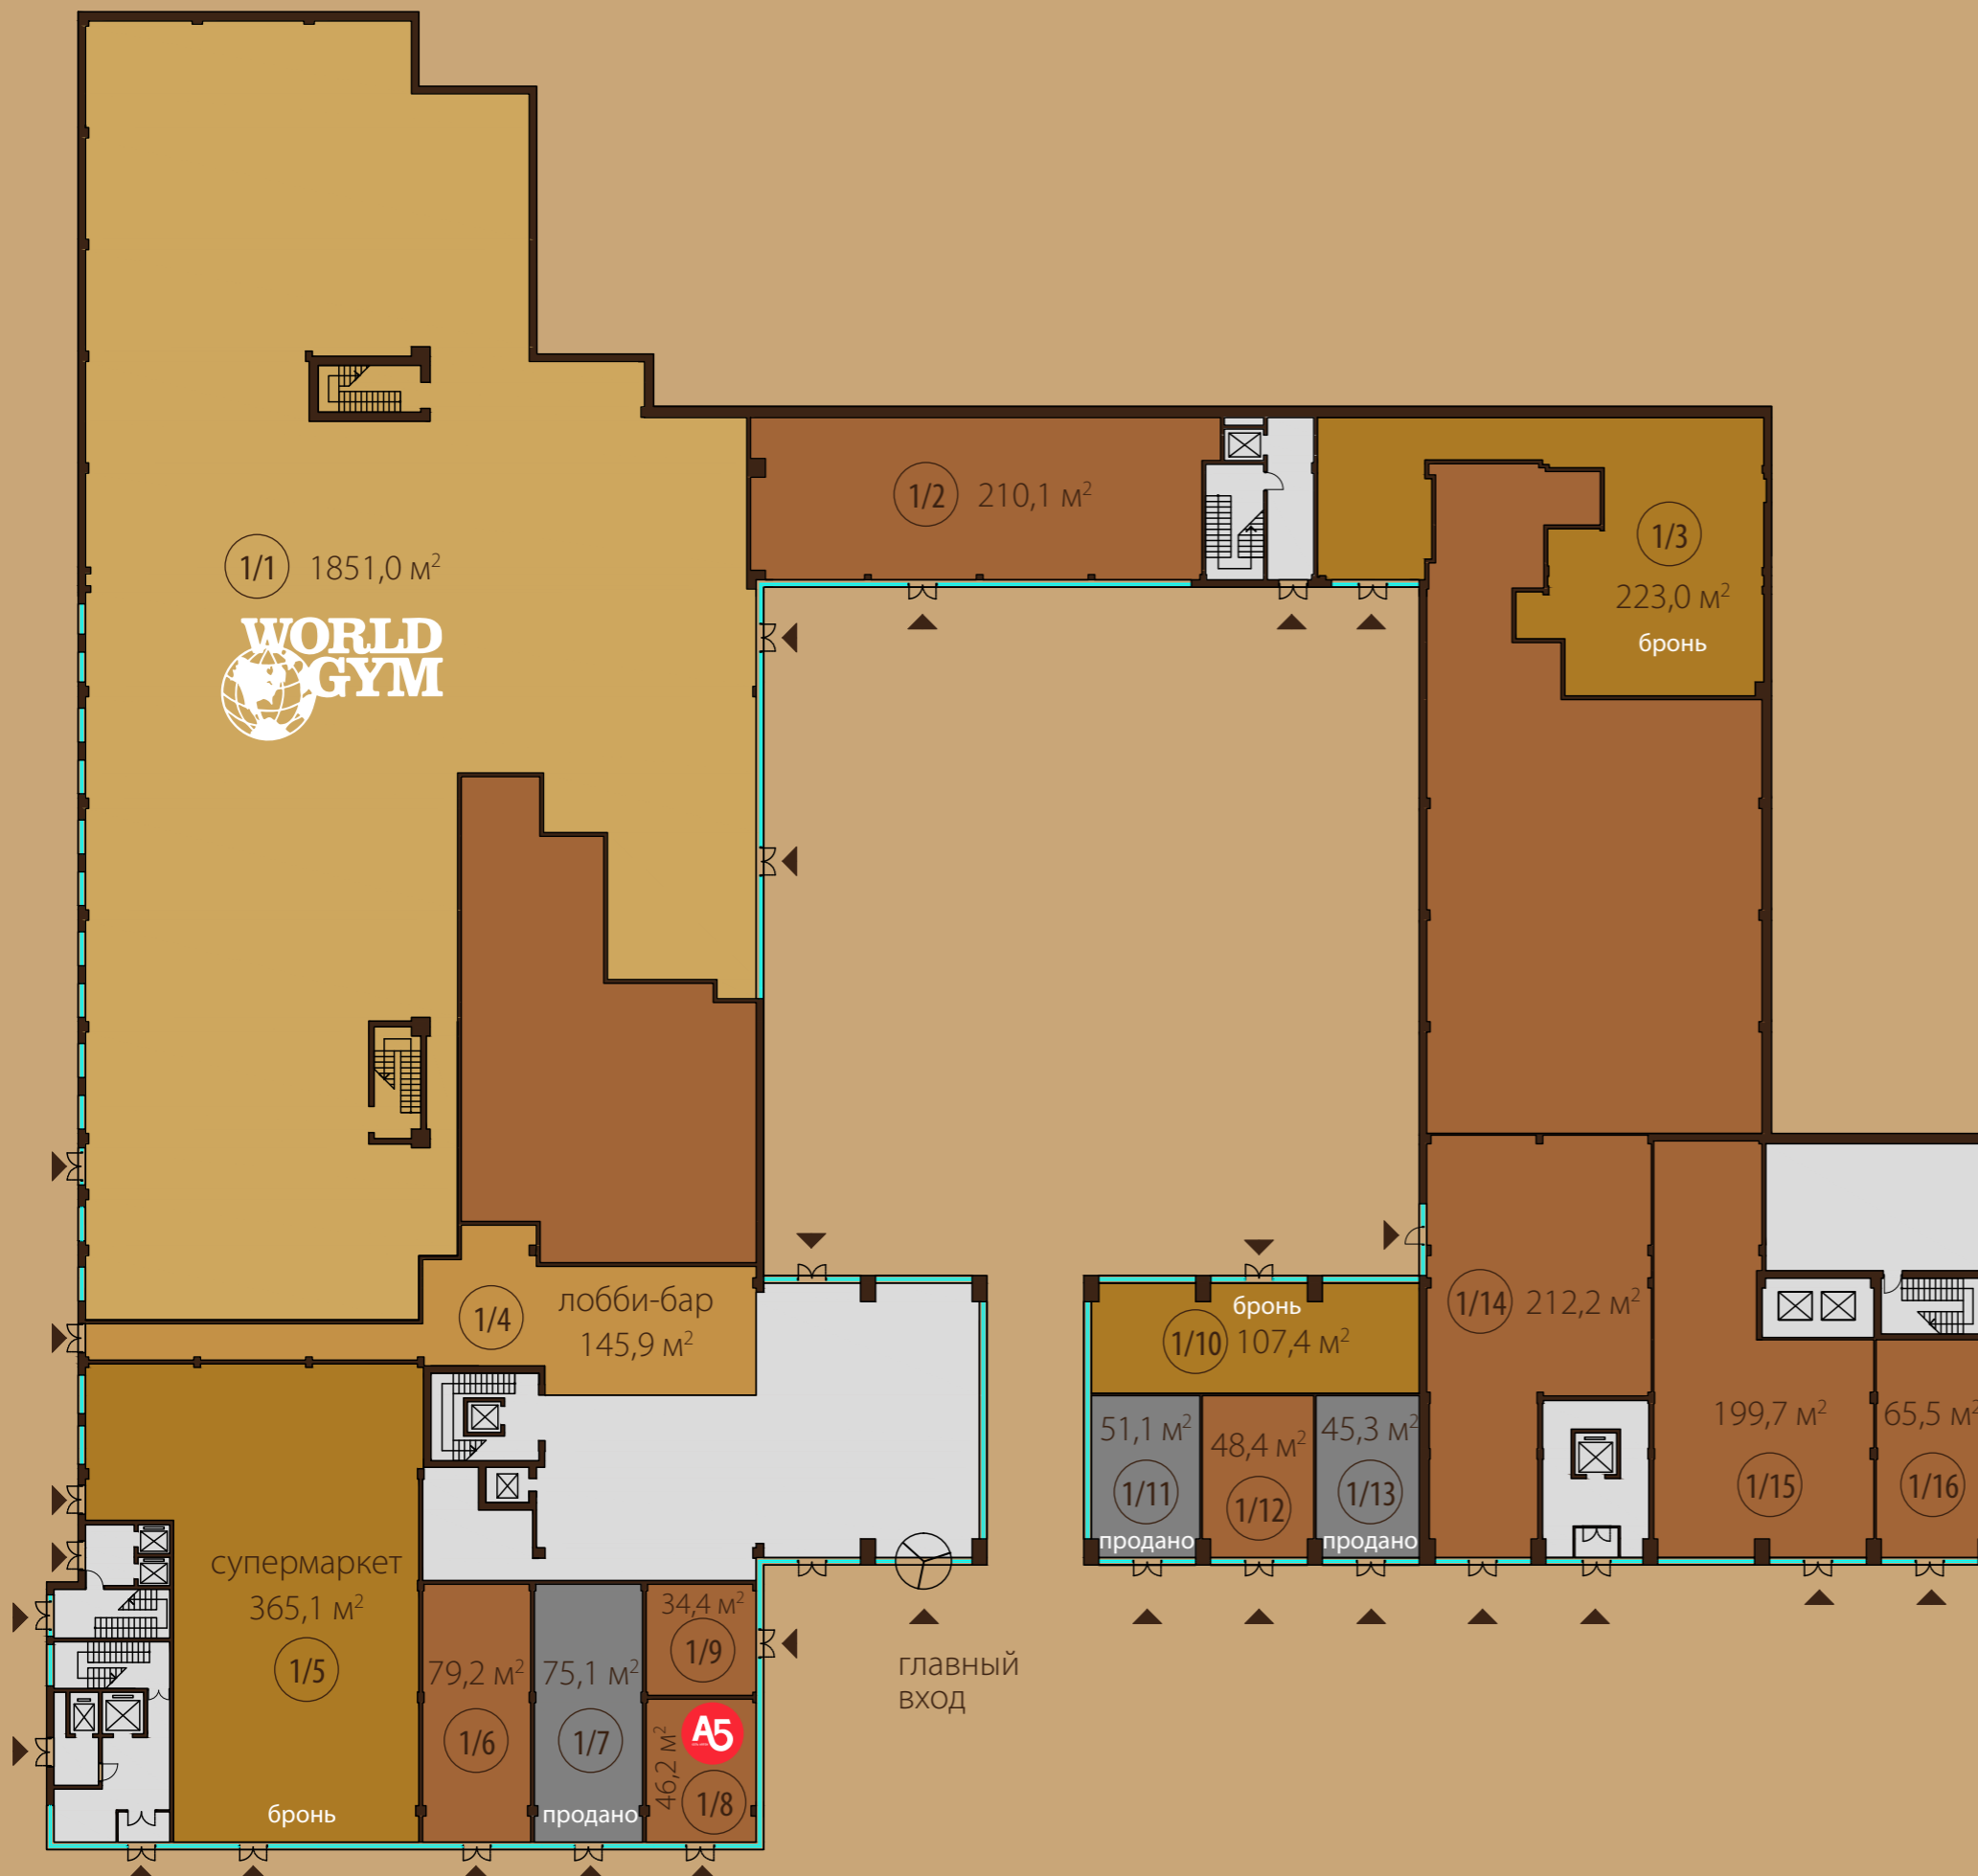

# 1 ЭТАЖ

Высота потолков: 3,5 м

# 2 ЭТАЖ

Высота потолков: 3,5 м

# 4 ЭТАЖ

Высота потолков: 4,5 м

-  апартаменты
-  ресторан
-  зона общего пользования

ДМИТРОВСКОЕ ШОССЕ